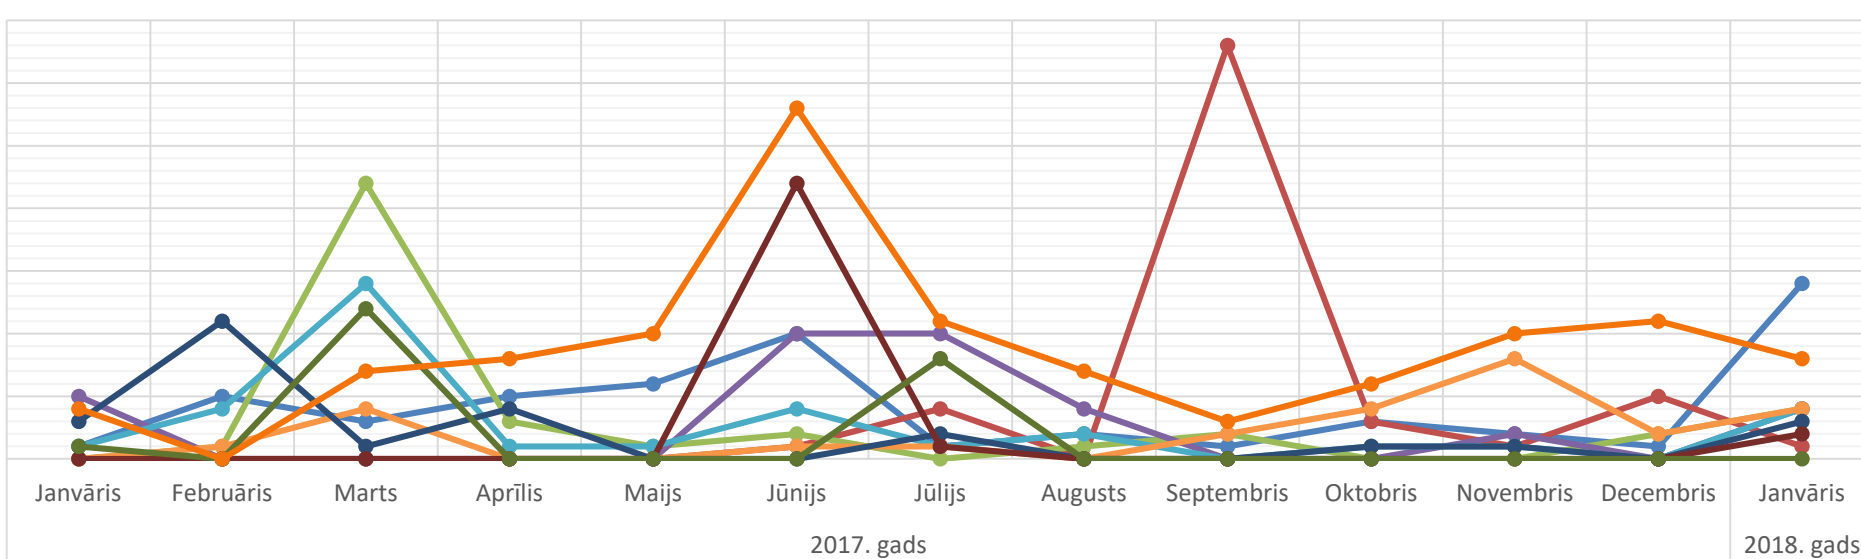

Lauksaimniecības
datu centrs

Patversmēs reģistrētie dzīvnieki

Pirmreizēja suņu reģistrēšana, kur pirmais īpašnieks ir patversme

Dzīvnieku pansija Ulubele

IK ČĪVAVA

Dzīvnieku patversme Mežavairogi

BDR Juglas Dzīvnieku aizsardzības grupa

AGRITA AUSMA DREIMANE (Talsu novada pašvaldības patverme "Ausma")

SIA Labiekārtošana-D

BDR Otrā māja dzīvniekiem

L L U

SIA Mellers

Citas