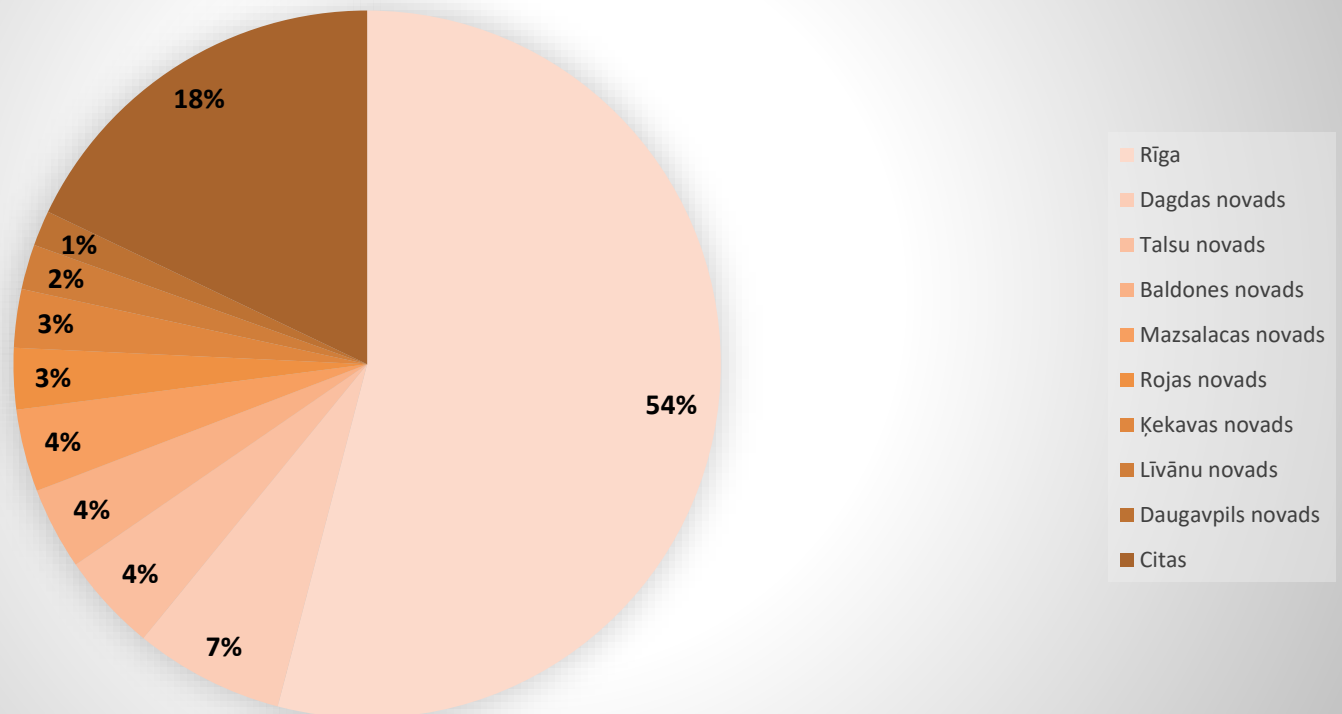

Lauksaimniecības
datu centrs

Absolūtos skaitļos pa mēnešiem:

Pirmreizēja suņu registrēšana

	Janvāris	Februāris	Marts	Aprīlis	Maijs	Jūnijs	Jūlijs	Augusts	Septembris	Oktobris	Novembris	Decembris	Janvāris
	2017. gads												2018. gads
LAD	1214	468	345	190	179	100	93	79	59	61	55	55	42
LDC	2726	891	547	306	272	186	188	131	76	133	150	119	121
Pašvaldība	477	277	316	168	153	223	54	224	43	153	55	49	92
Privātpersona	141	804	837	644	485	447	421	396	368	418	417	352	505
Veterinārārsts	9031	3793	3002	2226	1751	1325	1216	1073	904	849	837	776	900

Lauksaimniecības
datu centrs

Pašvaldību reģistrētie dzīvnieki pa novadiem

Pašvaldību pirmreizēja suņu reģistrēšana

no 01.01.2017 līdz 31.01.2018

Lauksaimniecības
datu centrs

Pašvaldību reģistrētie notikumi ar dzīvniekiem