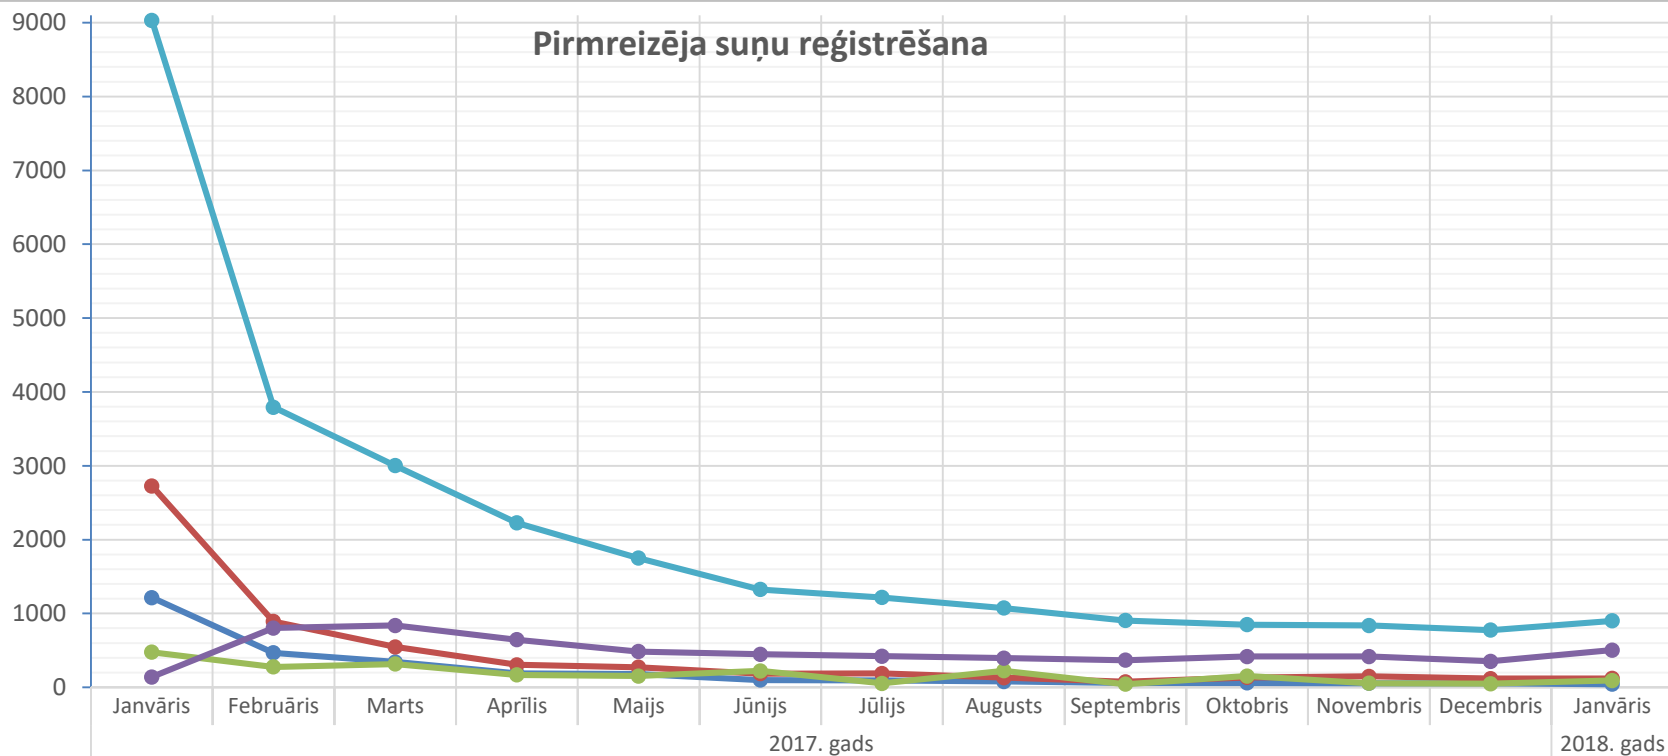

Lauksaimniecības
datu centrs

Mājas (istabas) dzīvnieku reģistrācija

Rīga

06.03.2018

Lauksaimniecības
datu centrs

No 01.01.2017. līdz 31.01.2018. kopā reģistrēti **44988** mājas (istabas) dzīvnieki, no tiem pašvaldības reģistrējušas **2284** dzīvniekus.

Lauksaimniecības
datu centrs

Absolūtos skaitļos pa mēnešiem:

Pirmreizēja suņu registrēšana

	Janvāris	Februāris	Marts	Aprīlis	Maijs	Jūnijs	Jūlijs	Augusts	Septembris	Oktobris	Novembris	Decembris	Janvāris
	2017. gads												2018. gads
LAD	1214	468	345	190	179	100	93	79	59	61	55	55	42
LDC	2726	891	547	306	272	186	188	131	76	133	150	119	121
Pašvaldība	477	277	316	168	153	223	54	224	43	153	55	49	92
Privātpersona	141	804	837	644	485	447	421	396	368	418	417	352	505
Veterinārārsts	9031	3793	3002	2226	1751	1325	1216	1073	904	849	837	776	900