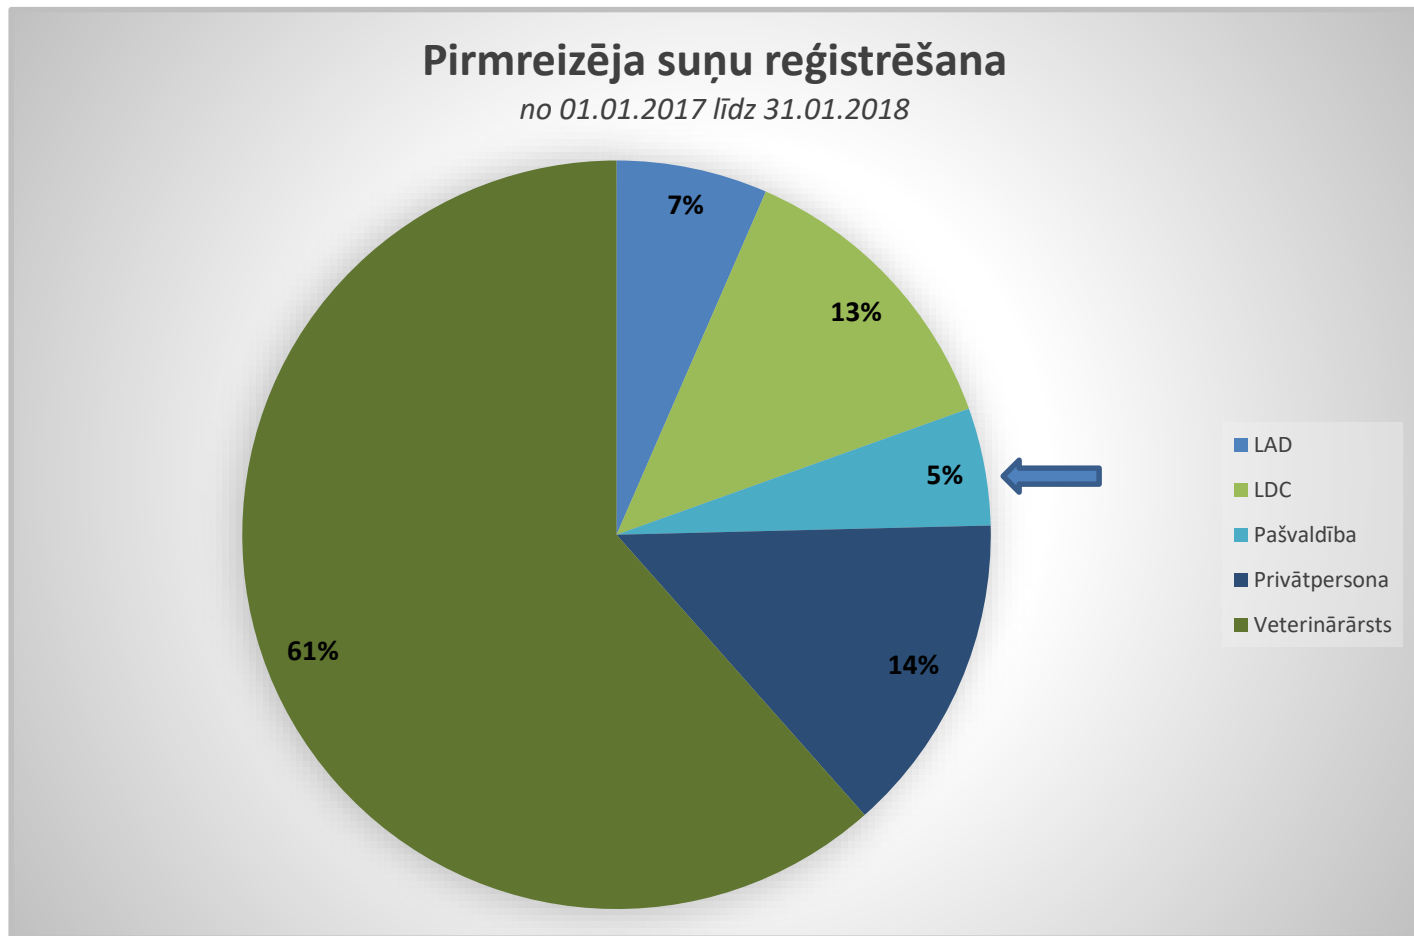

Lauksaimniecības
datu centrs

Mājas (istabas) dzīvnieku reģistrācija

Rīga

06.03.2018

Lauksaimniecības
datu centrs

No 01.01.2017. līdz 31.01.2018. kopā reģistrēti **44988** mājas (istabas) dzīvnieki, no tiem pašvaldības reģistrējušas **2284** dzīvniekus.

Lauksaimniecības
datu centrs

Absolūtos skaitļos pa mēnešiem:

Pirmreizēja suņu registrēšana

	Janvāris	Februāris	Marts	Aprīlis	Maijs	Jūnijs	Jūlijs	Augusts	Septembris	Oktobris	Novembris	Decembris	Janvāris
	2017. gads												2018. gads
LAD	1214	468	345	190	179	100	93	79	59	61	55	55	42
LDC	2726	891	547	306	272	186	188	131	76	133	150	119	121
Pašvaldība	477	277	316	168	153	223	54	224	43	153	55	49	92
Privātpersona	141	804	837	644	485	447	421	396	368	418	417	352	505
Veterinārārsts	9031	3793	3002	2226	1751	1325	1216	1073	904	849	837	776	900

Lauksaimniecības
datu centrs

Pašvaldību reģistrētie dzīvnieki pa novadiem

Pašvaldību pirmreizēja suņu reģistrēšana

no 01.01.2017 līdz 31.01.2018

Lauksaimniecības
datu centrs

Pašvaldību reģistrētie notikumi ar dzīvniekiem