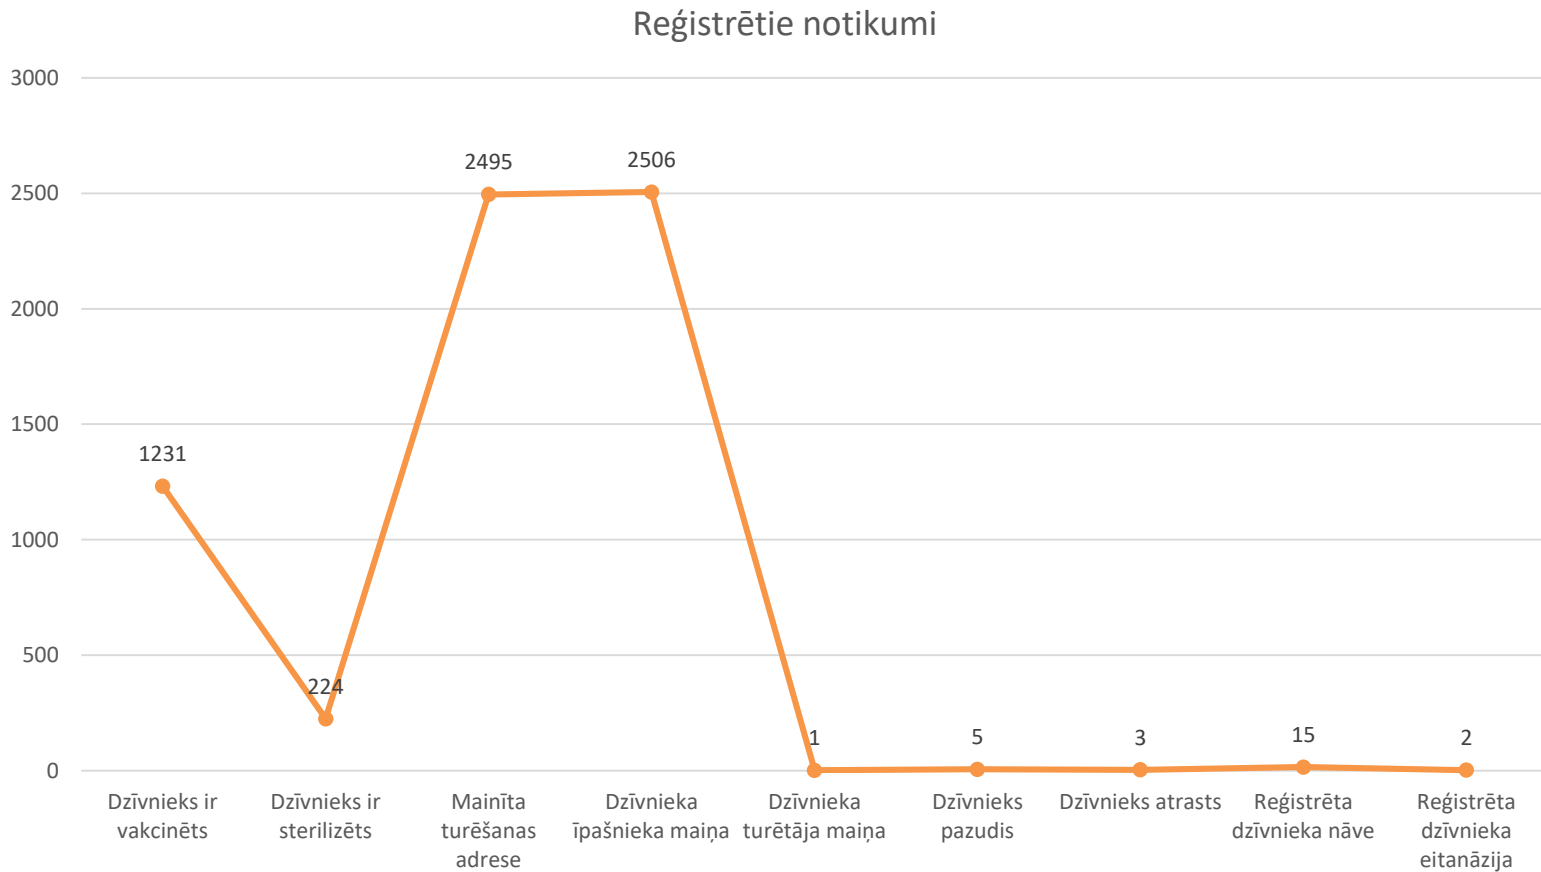

Lauksaimniecības
datu centrs

Pašvaldību reģistrētie dzīvnieki pa novadiem

Pašvaldību pirmreizēja suņu reģistrēšana

no 01.01.2017 līdz 31.01.2018

Lauksaimniecības
datu centrs

Pašvaldību reģistrētie notikumi ar dzīvniekiem