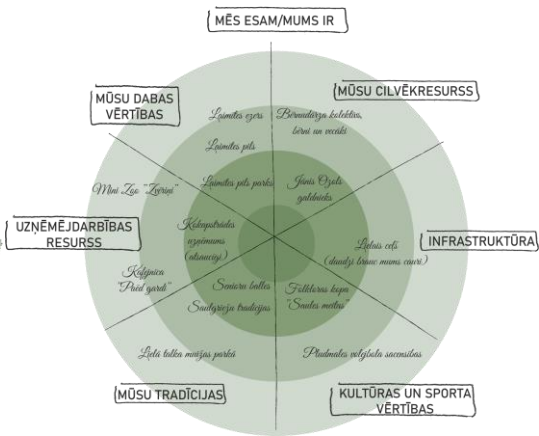

Pildīts par balsojuma!

Padomes darbības sākums

A decorative watercolor splash in shades of green, ranging from light to dark, surrounding a central white circle.

Darbība

ledvesmai

ledvesmai

ledvesmai

Iedvesmai