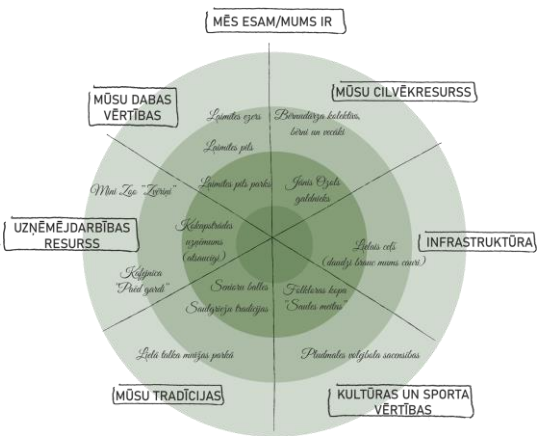

Pildīts par balsojuma!

Padomes darbības sākums

A decorative watercolor splash in shades of green, ranging from light to dark, surrounding a central white circle.

Darbība

ledvesmai

ledvesmai

ledvesmai

Iedvesmai