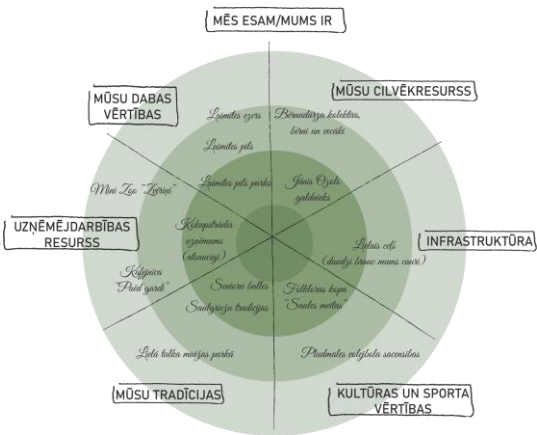

Pildīts par balsojuma!

Padomes darbības sākums

A decorative watercolor splash in shades of green, ranging from light to dark, surrounding a central white circle.

Darbība

ledvesmai

ledvesmai

ledvesmai

Iedvesmai