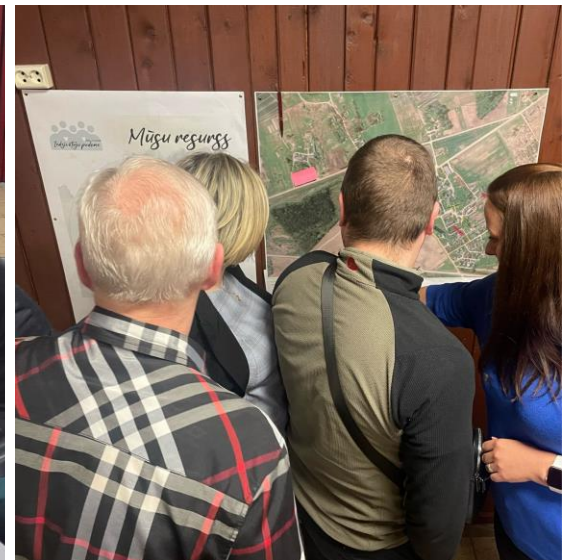

Padomes darbības sākums