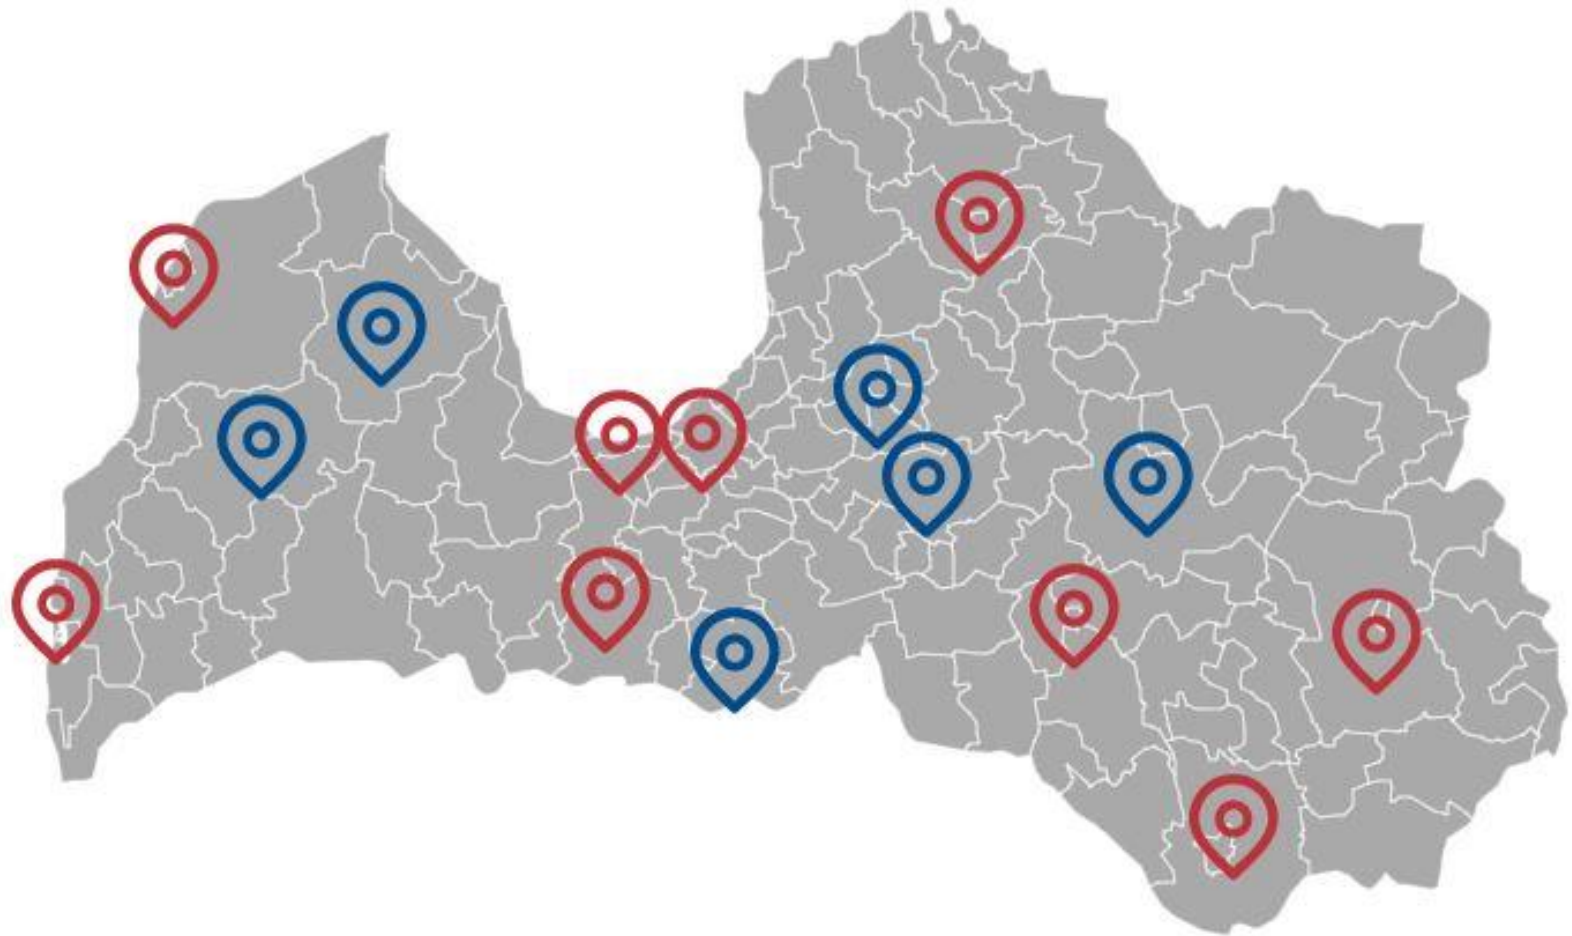

# LABĀS GRIBAS UZŅĒMĒJS 2017

UZBUVĒSIM BĒRNIEM NĀKOTNI KOPĀ!

PIESAKIES KONKURSAM LĪDZ 17.11 ŠEIT: [SKATIES.LV/LABASGRIBASUZNEMEJS](http://SKATIES.LV/LABASGRIBASUZNEMEJS)

KONKURSA ORGANIZATORS:

KONKURSA PARTNERI:

# LIAA biznesa inkubatoru tīkls

LATVIJAS SOCIĀLĀS  
UZŅĒMĒJDARBĪBAS  
ASOCIĀCIJA

Pirmsinkubācija

Inkubācija

Madara Ūlande // Rīga, LPS // 25.oktobris

LATVIJAS SOCIĀLĀS  
UZŅĒMĒJDARBĪBAS  
ASOCIĀCIJA

Madara Ūlande // Rīga, LPS // 25.oktobris