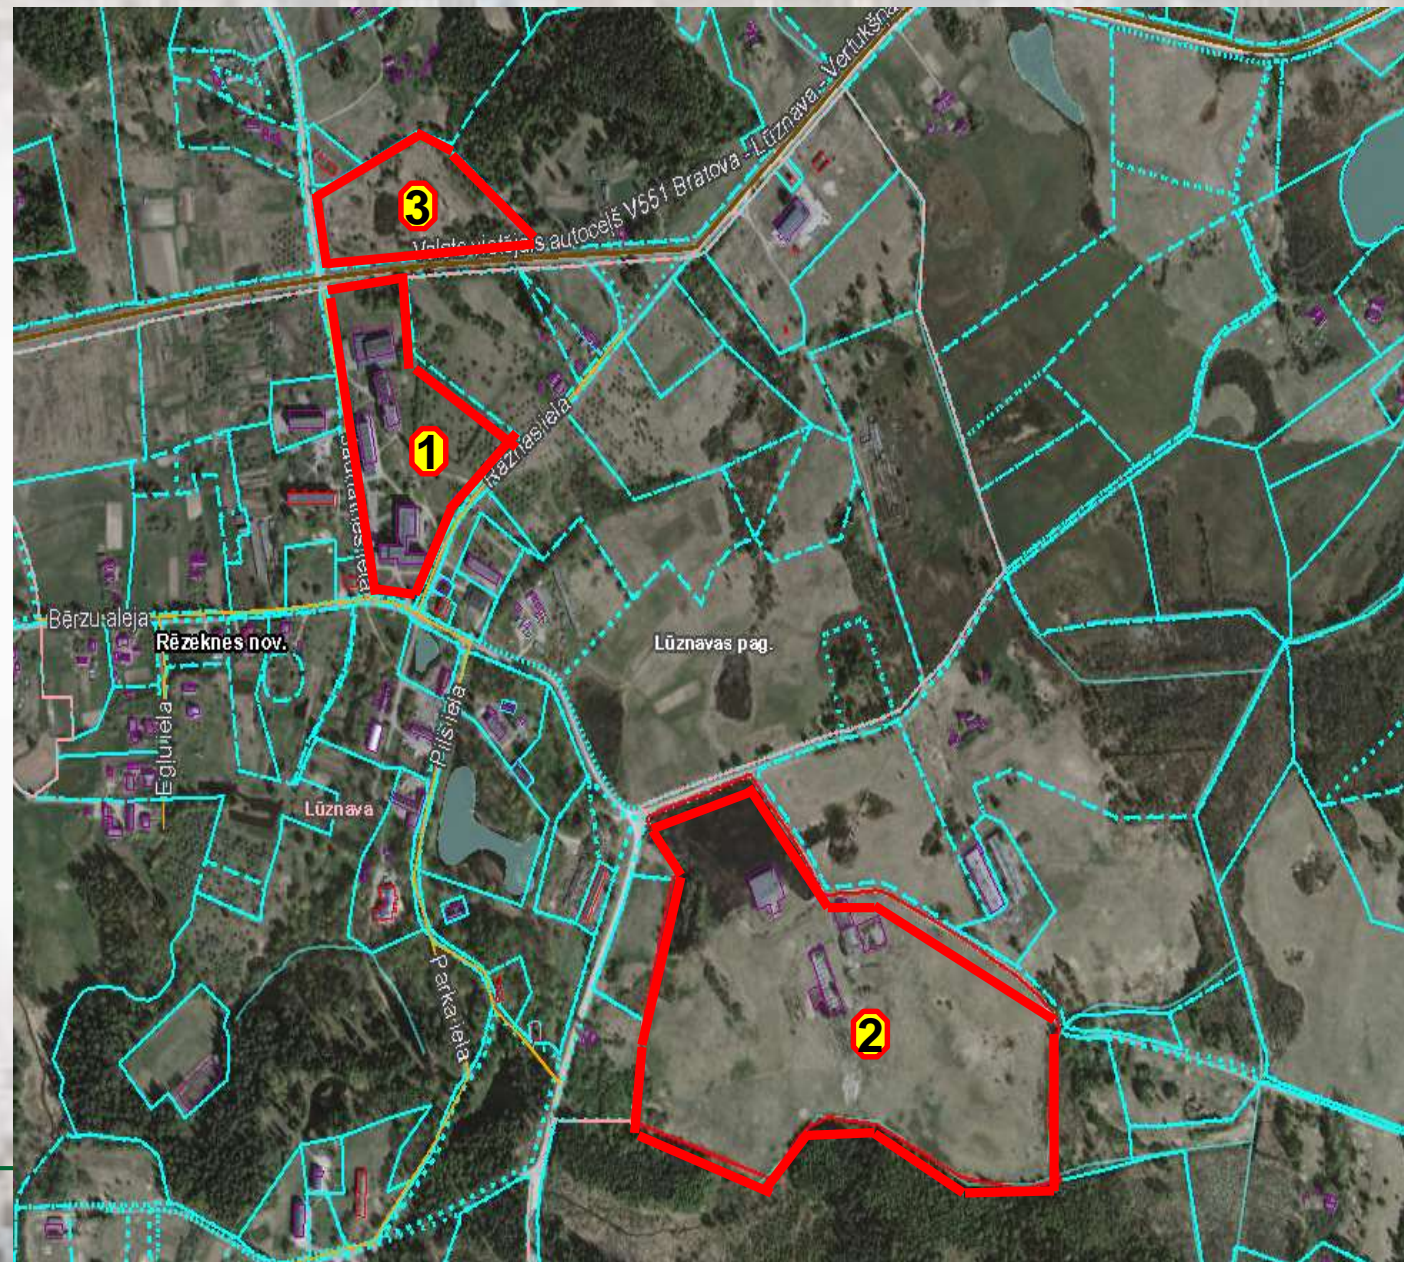

LŪZNAVA - Militārā objekta administratīvā un atbalsta teritorijas

1. 1 Administratīvā teritorija (5ha)
2. 2 Atbalsta teritorija (16ha)
   (Transports, noliktavas, apmācību laukumi)
3. 3 Atbalsta teritorija, (3ha) (Transporta poligons, mācību laukumi)

Plānotais teritoriju nožogojums