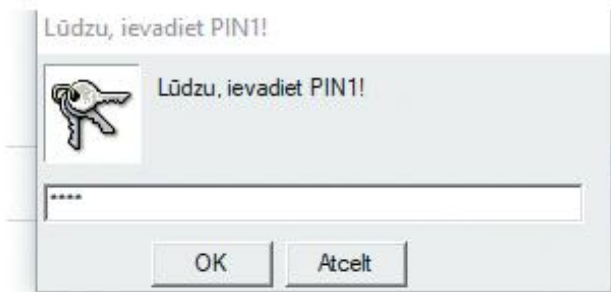

Kā apliecināt savu e-identitāti ar eID karti vai eParaksts karti

- lejupielādē programmu eParakstītājs 3.0 portāla eParaksts.lv sadaļā "Lejupielādes"
- interneta pārlūkā iespējo eParaksts paplašinājumu, lai pārlūks atpazīst eID karti
- ievieto karti lasītājā
- atver www.latvija.lv

- izvēlies "Autentificēties ar eID" vai "eParaksts"

- ievadi PIN1

- tagad esi apliecinājis savu e-identitāti

Kā apliecināt e-Identitāti ar eParaksts mobile

LATVIJAS VALSTS

RADIO UN TELEVĪZIJAS CENTRS

Paļigs x