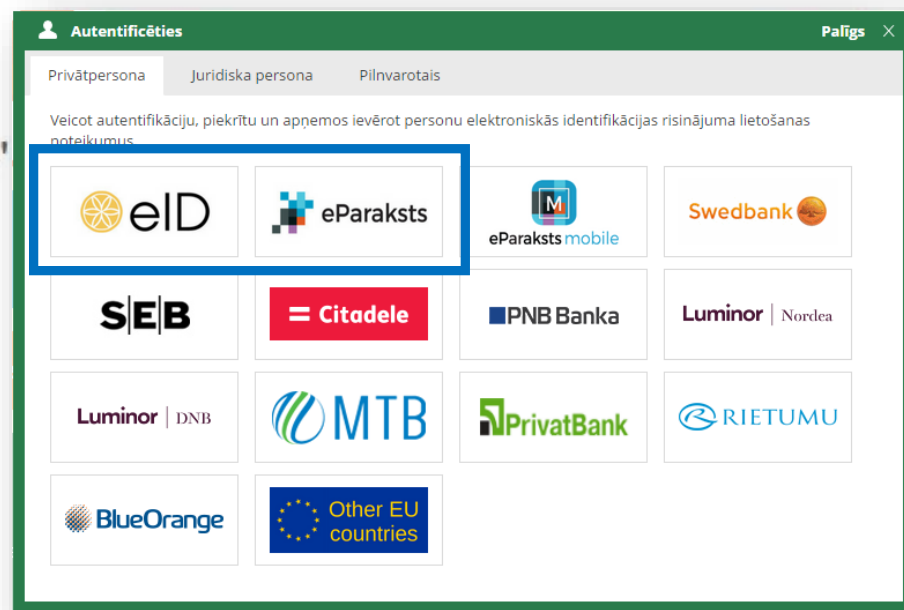

- izvēlies "Autentificēties ar eID" vai "eParaksts"