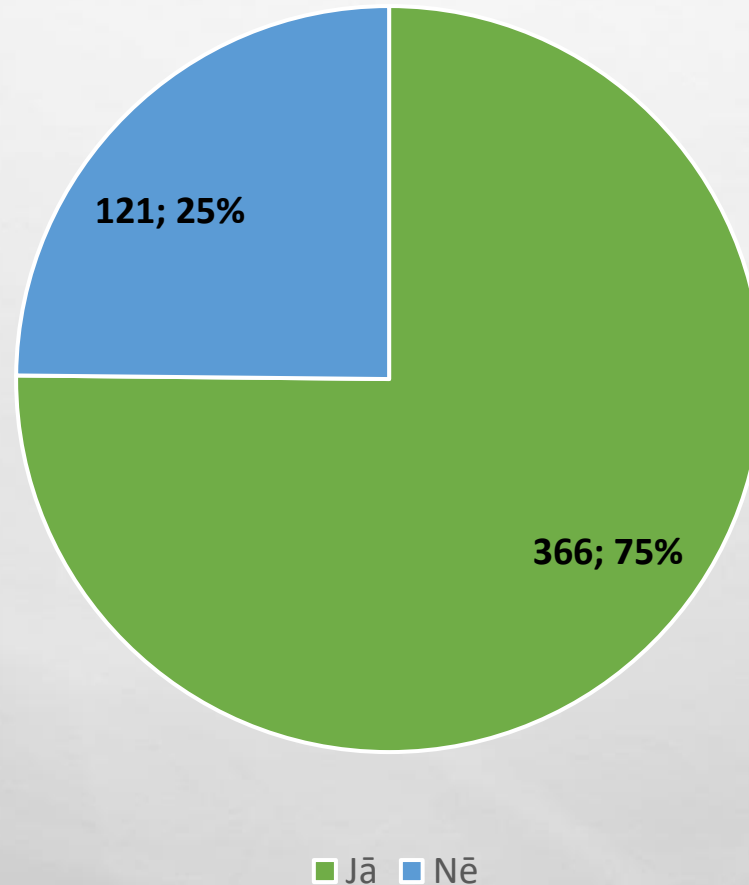

ATBILDES

- VAI IESTĀDE UZSKATA, KA INTERNETA PIESLĒGUMS IR PIETIEKAMS, LAI NODROŠINĀTU PILNVĒRTĪGU IESTĀDES DARBU?