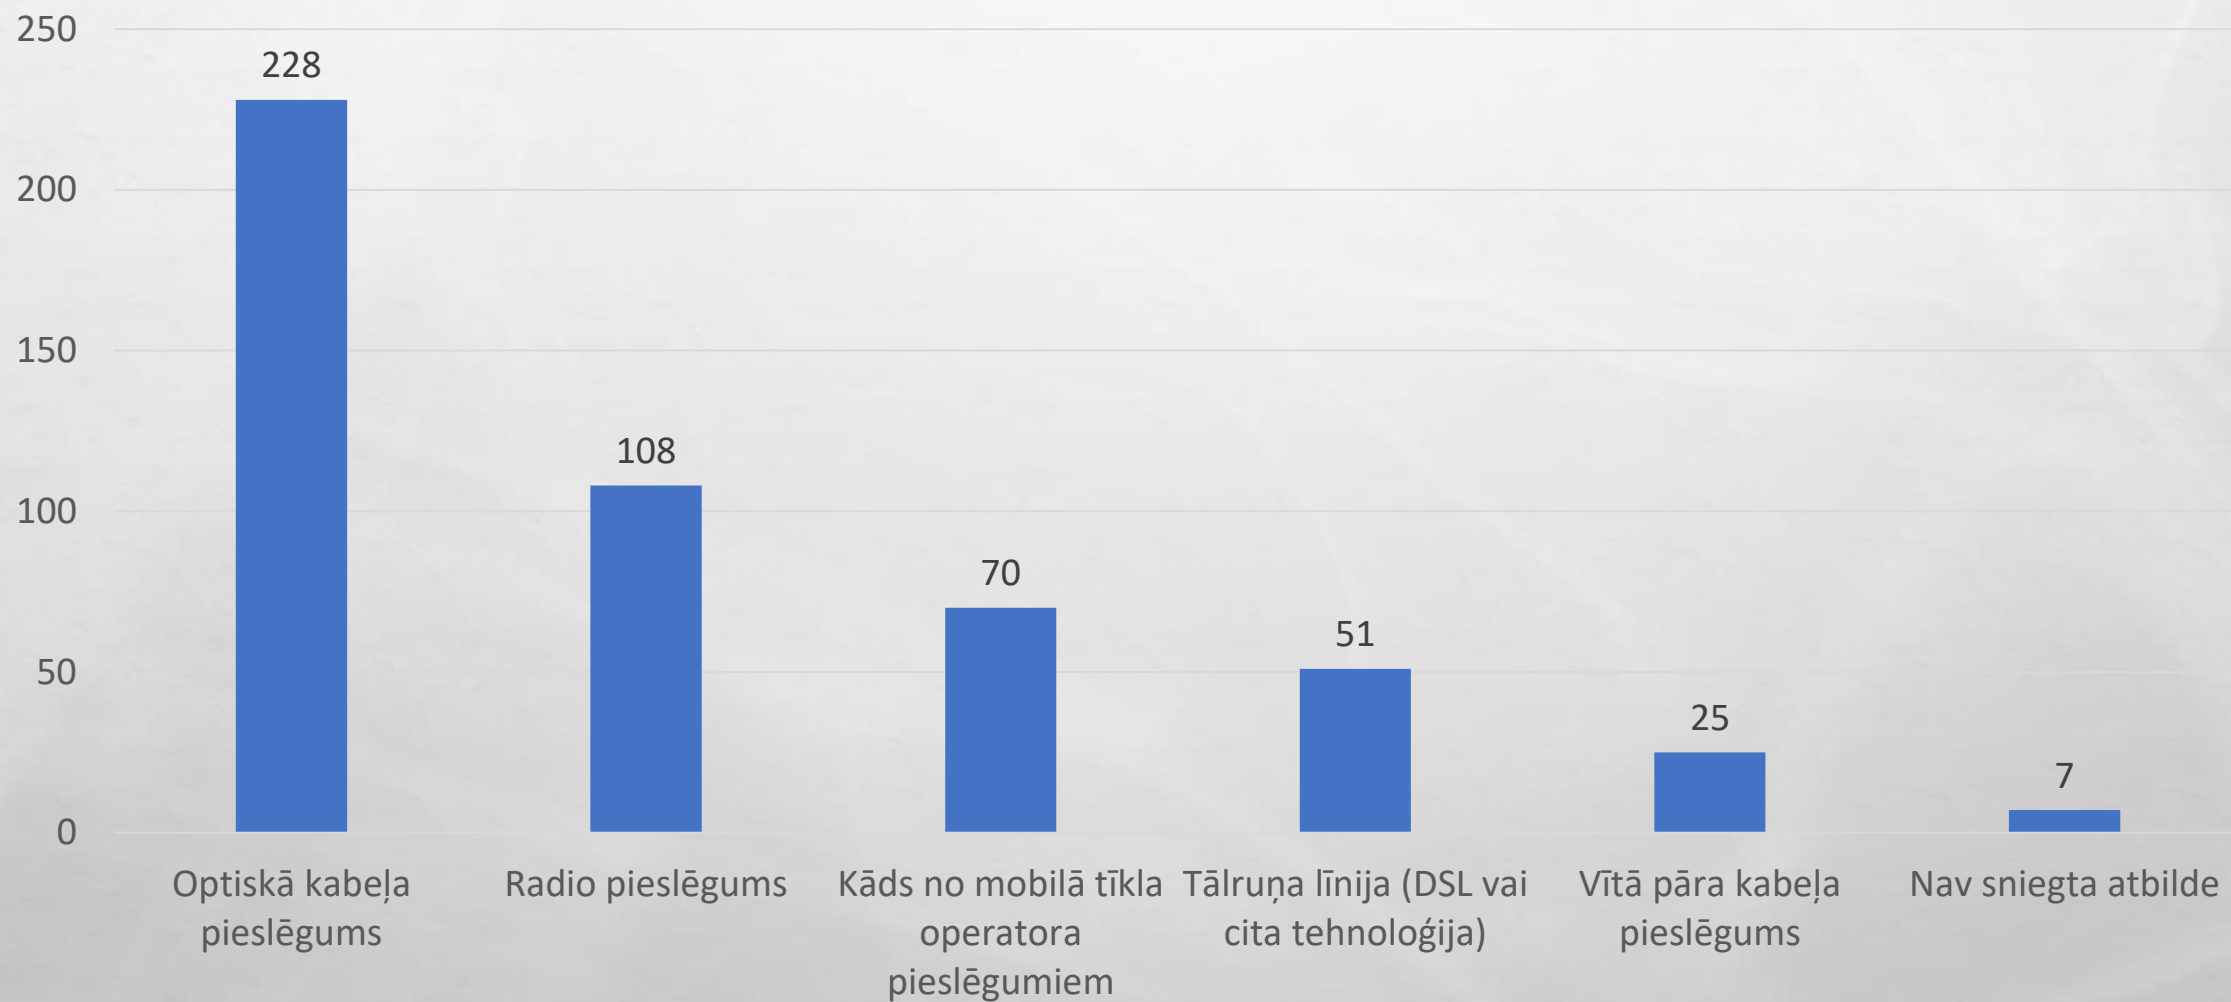

ATBILDES

• INTERNETA PIESLĒGUMA VEIDI?