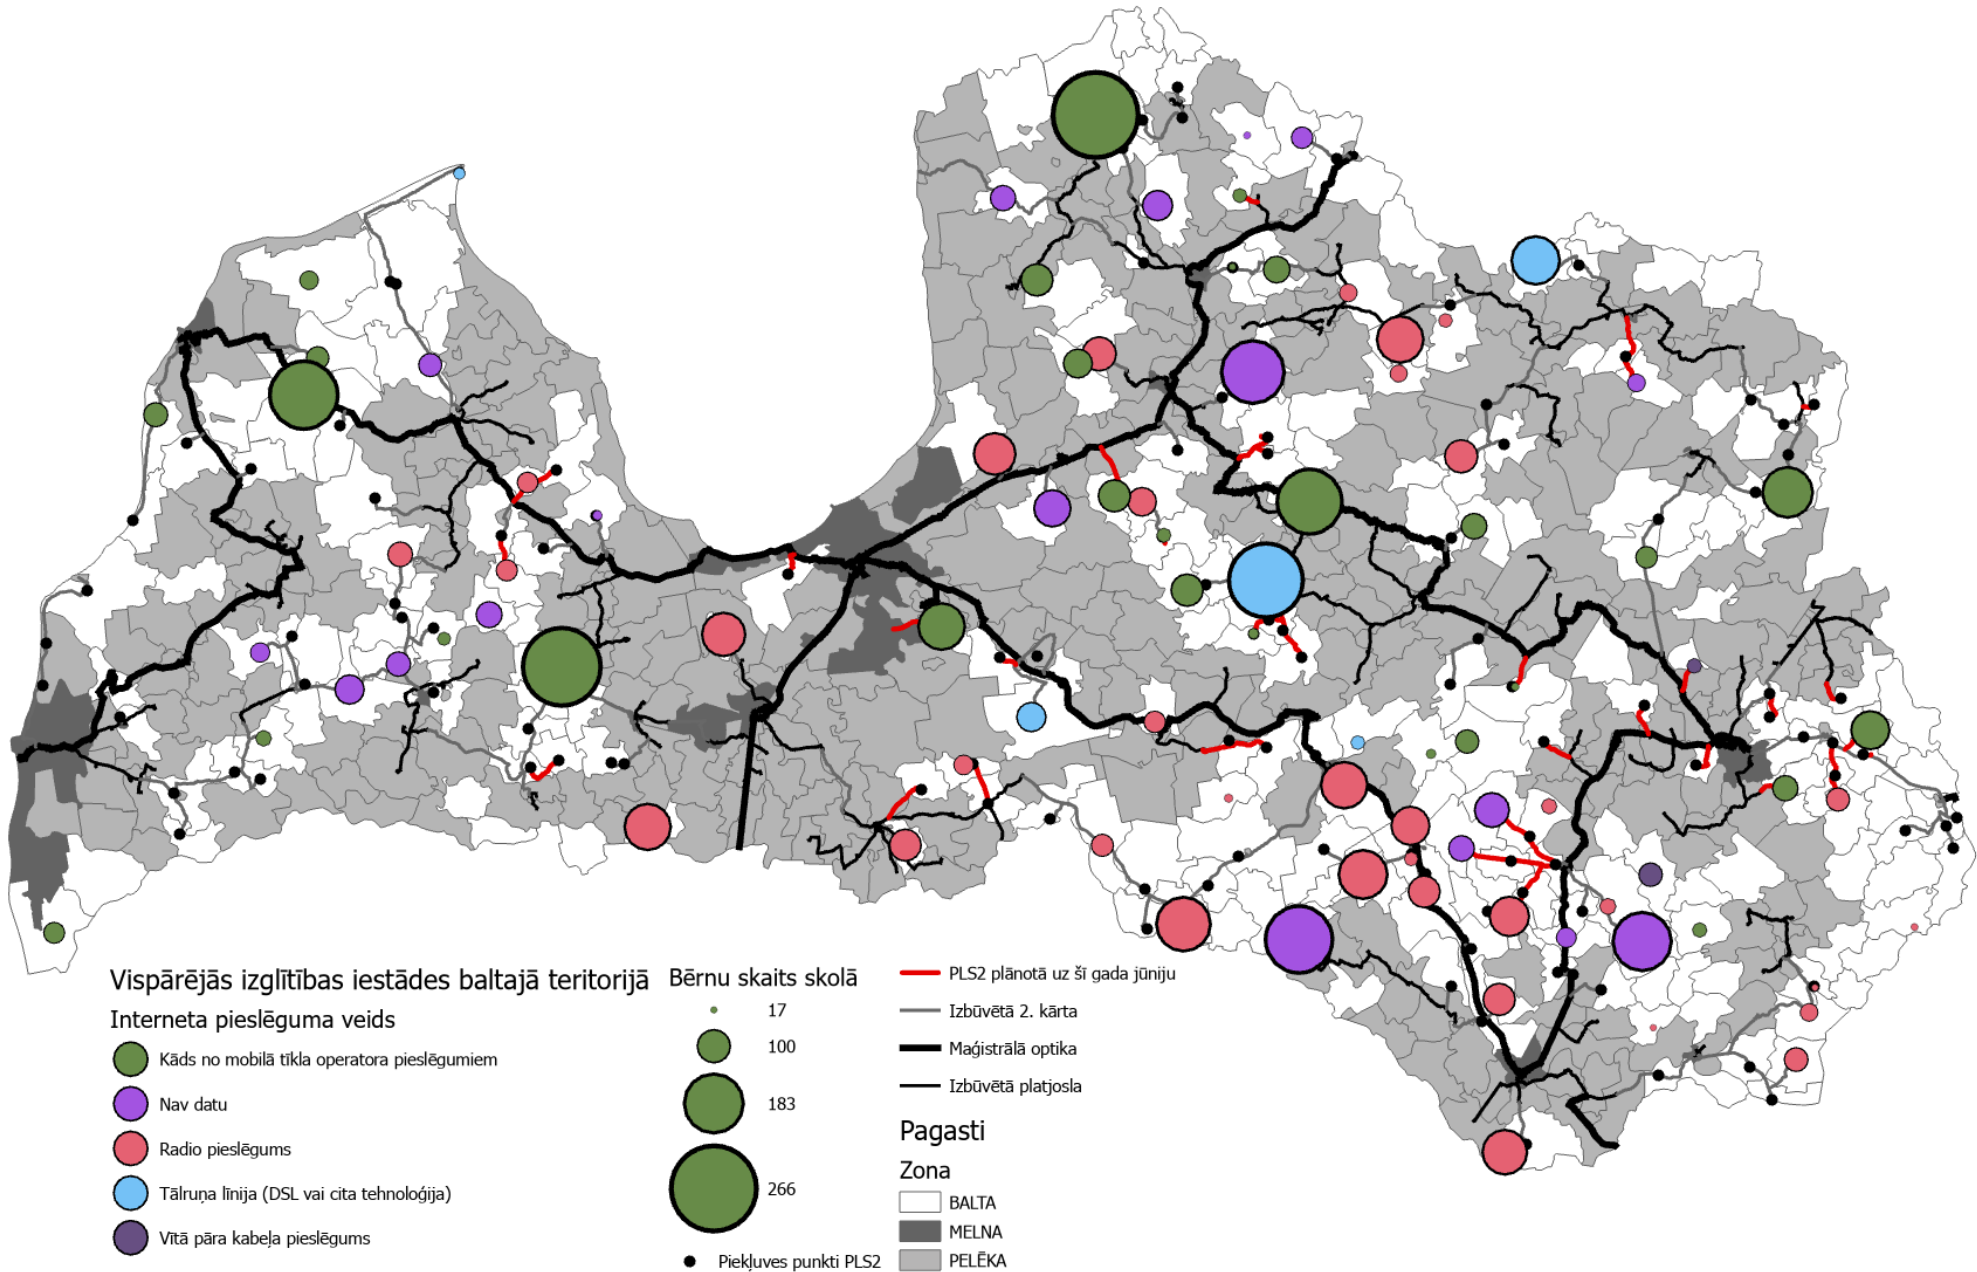

Vispārējās izglītības iestādes baltajās teritorijās bez interneta pieslēguma ar optisko kabeli