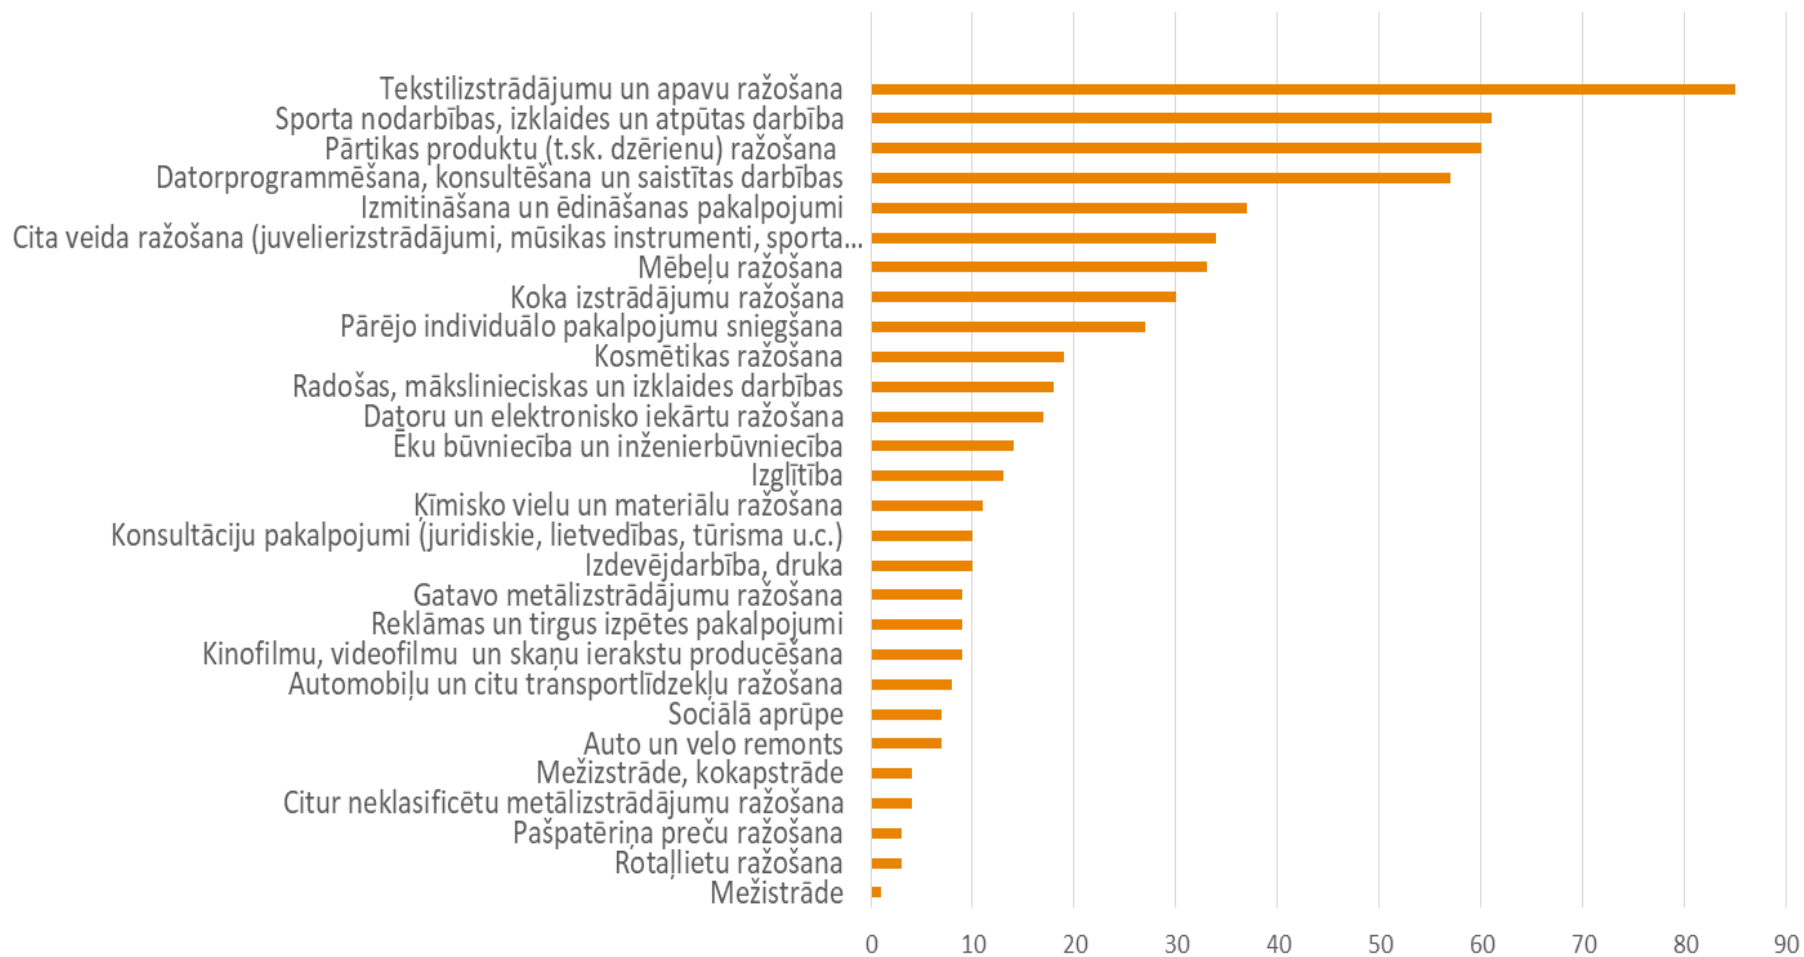

Inkubatoru klientu darbības jomas