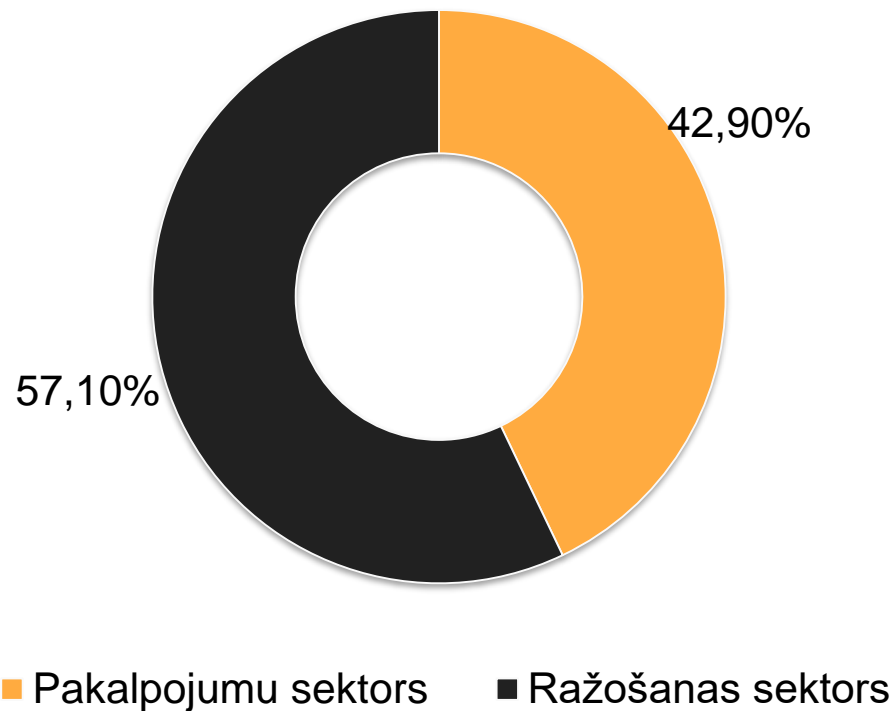

Inkubatoru klientu darbības jomas