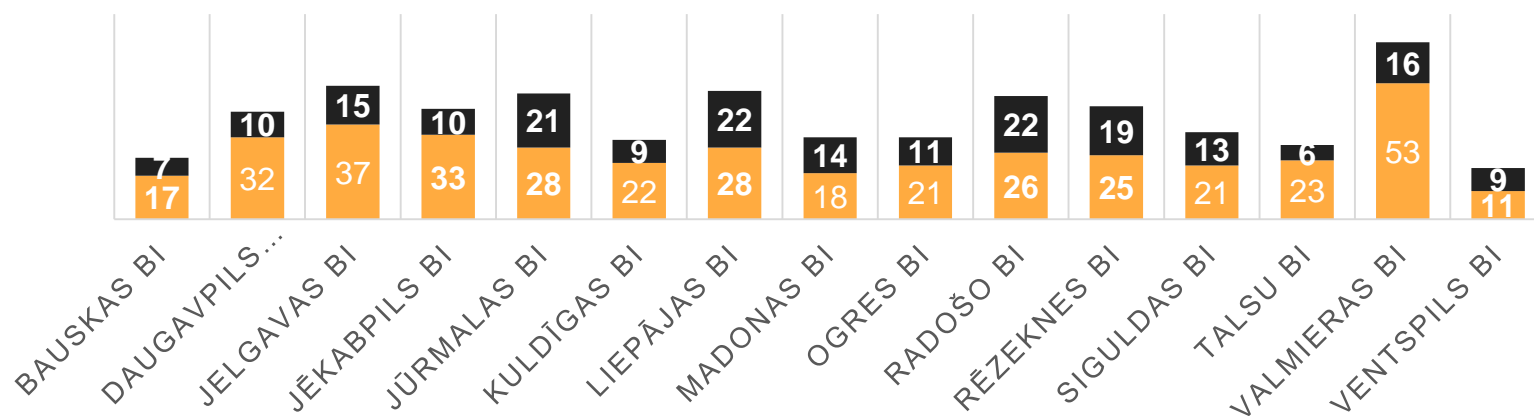

Biznesa inkubatoru darbības rezultāti 2017.gadā

- Biznesa inkubatoru darbība tika uzsākta 01.09.2016
- Pieteikumu pieņemšana biznesa inkubatoros tika uzsākta 01.12.2016
- Pirmā komisijas sēde, kas izvērtē uzņēmējus inkubācijai norisinājās 19.01.2017
- 2017.gadā sasniegtais*:

Saņemto pieteikumu skaits – **788**

Noslēgto pirmsinkubācijas un inkubācijas līgumu skaits – **599**

Saņemto pakalpojumu pieteikumu skaits – **414**

Biznesa inkubatoru organizēto uzņēmējdarbības veicināšanas pasākumu skaits – **500+**

Inkubatoru darbības rezultātā jaundibināto uzņēmumu skaits – **50+**

Biznesa inkubatoru darbības rezultāti 2017.gadā

KLIENTU SKAITS BIZNESA INKUBATOROS*

■ Klienti Pirmsinkubācijā ■ Klienti Inkubācijā

84

novadi, kuros ir
vismaz 1
inkubatoru klients