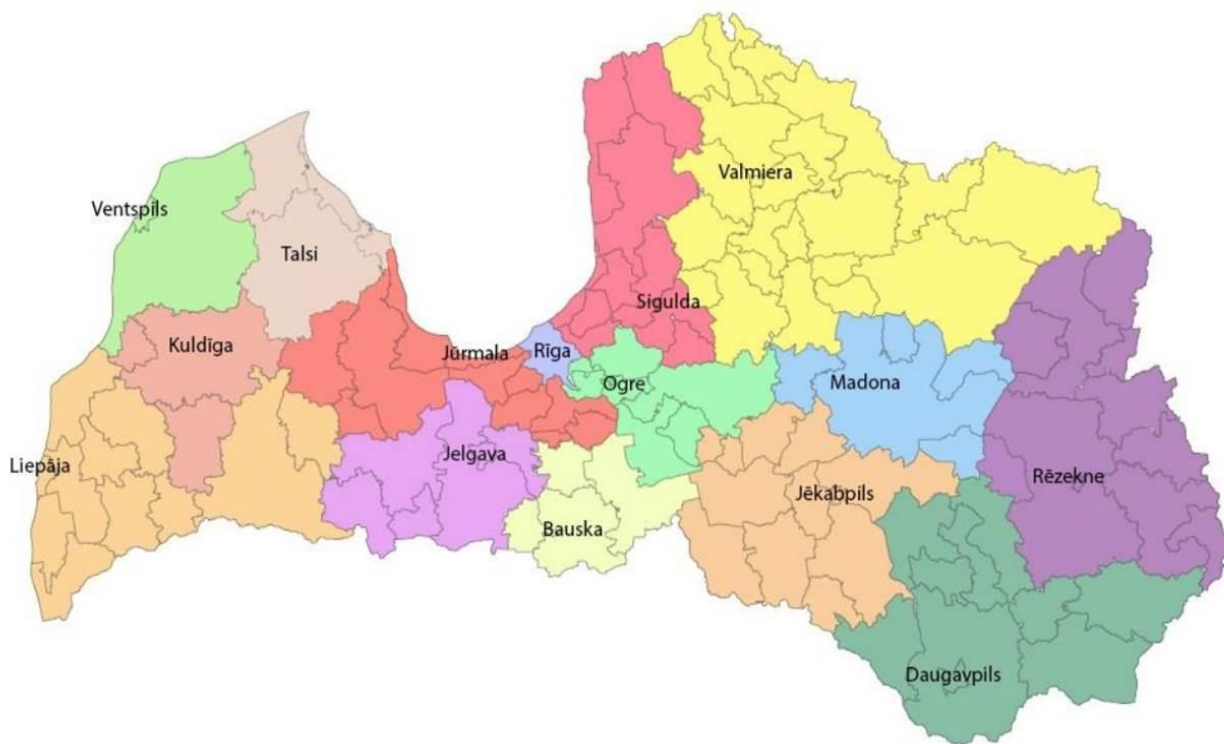

A black and white photograph of a suspension bridge. The bridge's large, curved arch is the central focus, supported by numerous vertical cables. A person is riding a bicycle across the bridge deck, positioned in the lower center of the frame. The bridge spans over a body of water with visible ripples. A dark horizontal band is overlaid across the middle of the image, containing white text.

ej.uz/LIAAskauti

MAGNETIC
LATVIA

LIAA Biznesa inkubatoru programma

Rīga, 08.02.2018.

Biznesa inkubatori Latvijā

Ar 2016.gada 1.septembra darbību ir uzsākuši:

- 14 reģionālie biznesa inkubatori 8 nacionālās nozīmes attīstības centros un 6 reģionālās nozīmes attīstības centros
- Radošo nozaru biznesa inkubators Rīgā
- Kopējais programmas budžets līdz 31.12.2023. ir:
 - 25 764 706 EUR reģionālajiem inkubatoriem un
 - 7 058 823 EUR radošajam inkubatoram

Biznesa inkubatori Latvijā

Ventspils - Liepāja -
Rēzekne - Daugavpils -
Jelgava - Jūrmala -
Valmiera - Rīga -
Talsi - Kuldīga -
Jēkabpils - Ogre -
Sigulda - Bauska -
Madona

Kas ir biznesa inkubators?

Biznesa inkubators ir infrastruktūras un personāla apvienojums, kas ir izveidots ar mērķi **palīdzēt attīstīties** jauniem, dzīvotspējīgiem un konkurētspējīgiem **komersantiem** un **biznesa ideju autoriem**