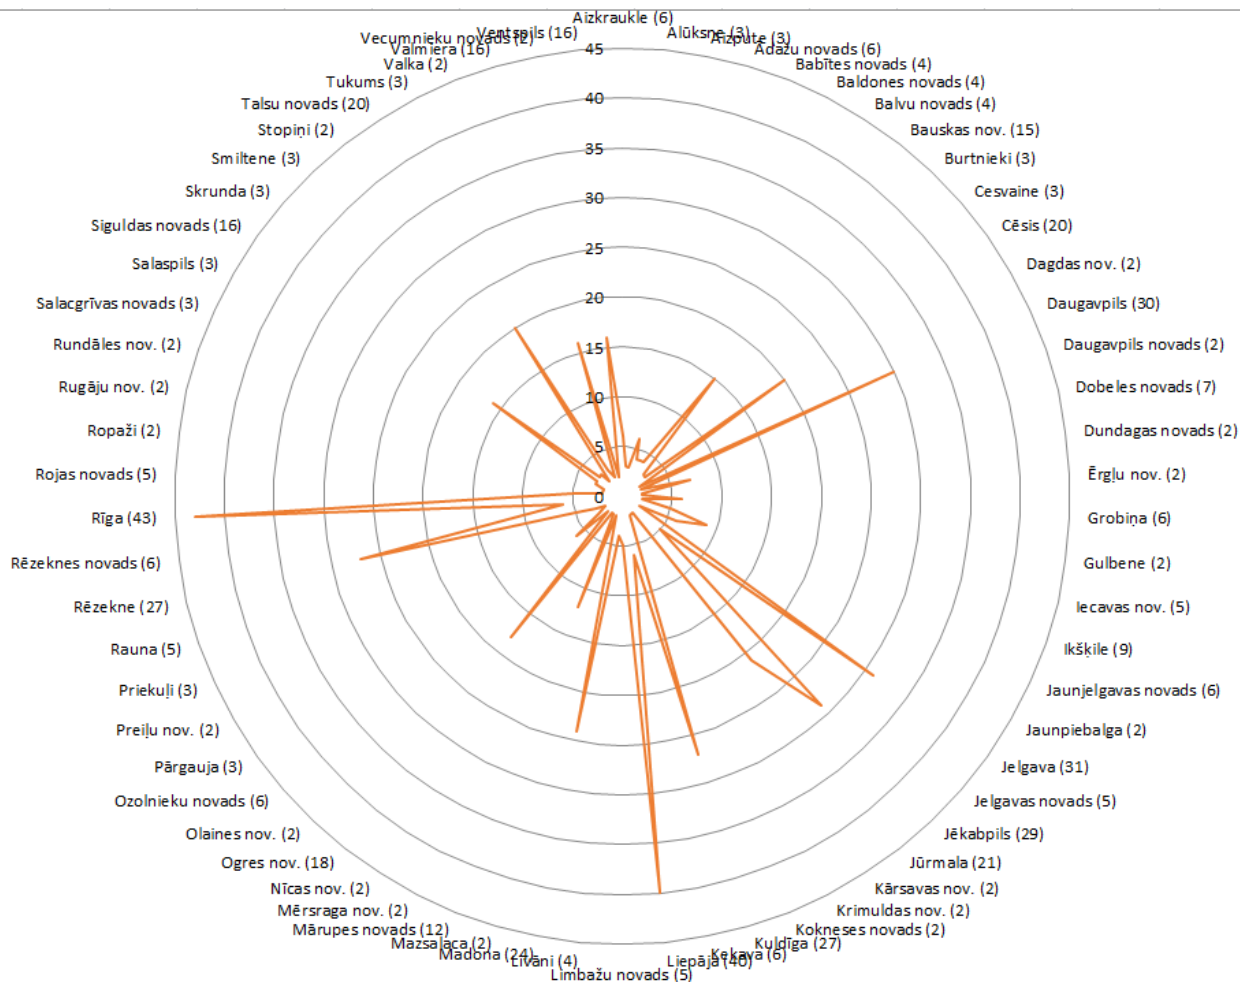

Inkubatoru klientu skaits novados