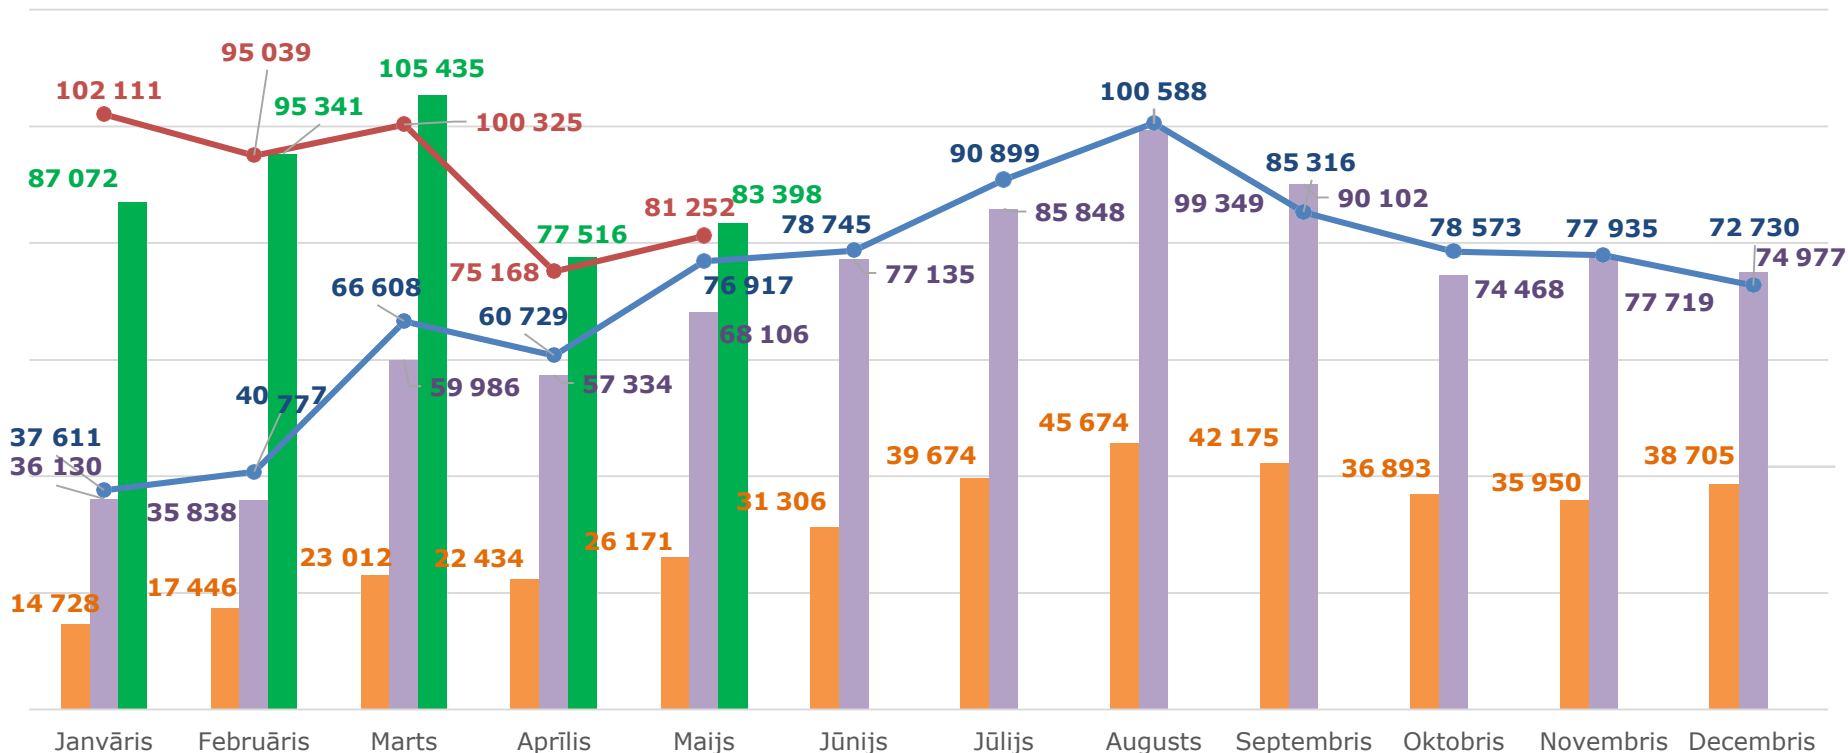

Pilsonības un migrācijas
lietu pārvalde

PMLP pakalpojumu pieejamības uzlabošana reģionos

2023

PMLP izsniegto un izsniedzamo personu apliecinošu (PAD) dokumentu skaits (pases un eID) (2012-2025)

Pilsonības un migrācijas
lietu pārvalde

PMLP galvenie rezultatīvie rādītāji

PMLP izsniegto personu apliecinošu dokumentu skaits (pases un eID) mēnesī (01.2021.-05.2023.)

Izsniegto personu apliecinošu dokumentu skaits 2021.gadā (kopā izsniegti 374 198 dokumenti)

Izsniegto personu apliecinošu dokumentu skaits 2022.gadā (kopā izsniegti 836 992 dokumenti)

Izsniegto personu apliecinošu dokumentu skaits 2023.gadā (līdz 31.05.)

Personu apliecinošu dokumentu iesniegumu (pieteikumu) skaits 2022.gadā