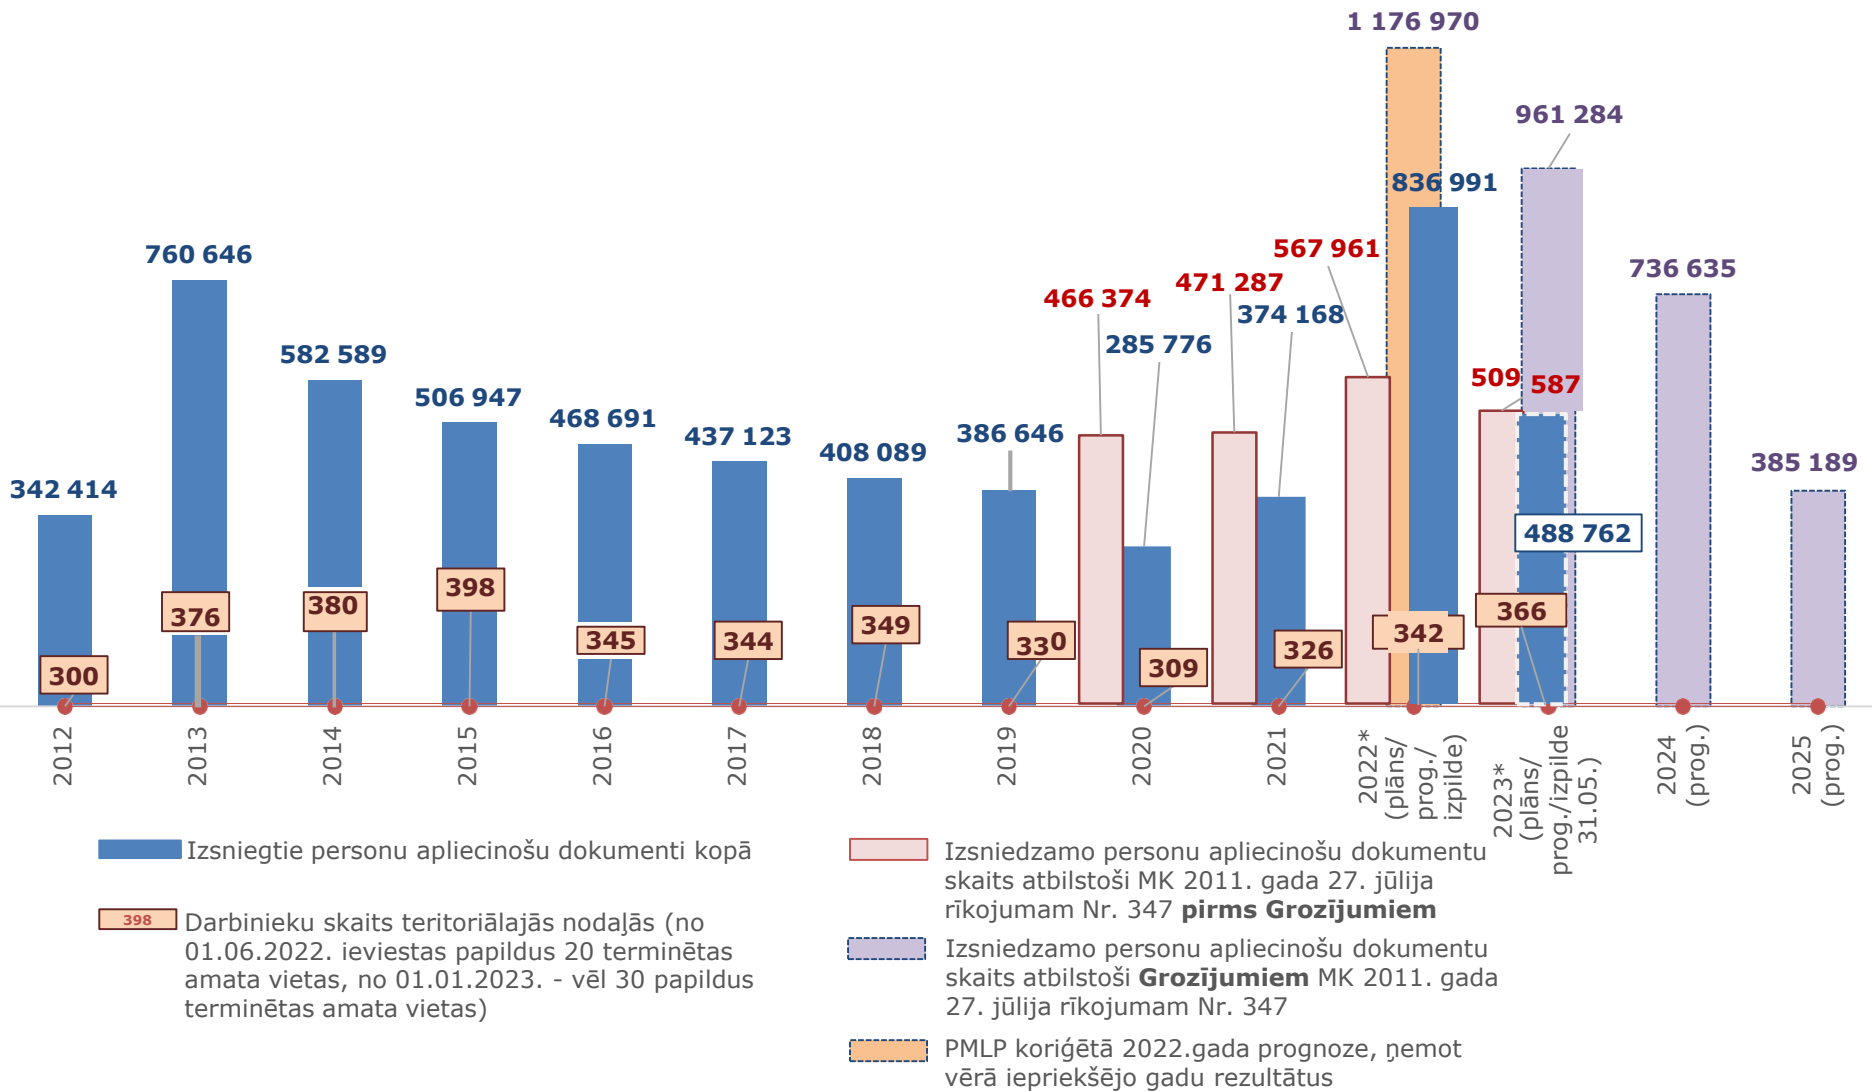

Pilsonības un migrācijas
lietu pārvalde

PMLP pakalpojumu pieejamības uzlabošana reģionos

2023

PMLP izsniegto un izsniedzamo personu apliecinošu (PAD) dokumentu skaits (pases un eID) (2012-2025)

Pilsonības un migrācijas
lietu pārvalde

PMLP galvenie rezultatīvie rādītāji

PMLP izsniegto personu apliecinošu dokumentu skaits (pases un eID) mēnesī (01.2021.-05.2023.)

Izsniegto personu apliecinošu dokumentu skaits 2021.gadā (kopā izsniegti 374 198 dokumenti)

Izsniegto personu apliecinošu dokumentu skaits 2022.gadā (kopā izsniegti 836 992 dokumenti)

Izsniegto personu apliecinošu dokumentu skaits 2023.gadā (līdz 31.05.)

Personu apliecinošu dokumentu iesniegumu (pieteikumu) skaits 2022.gadā