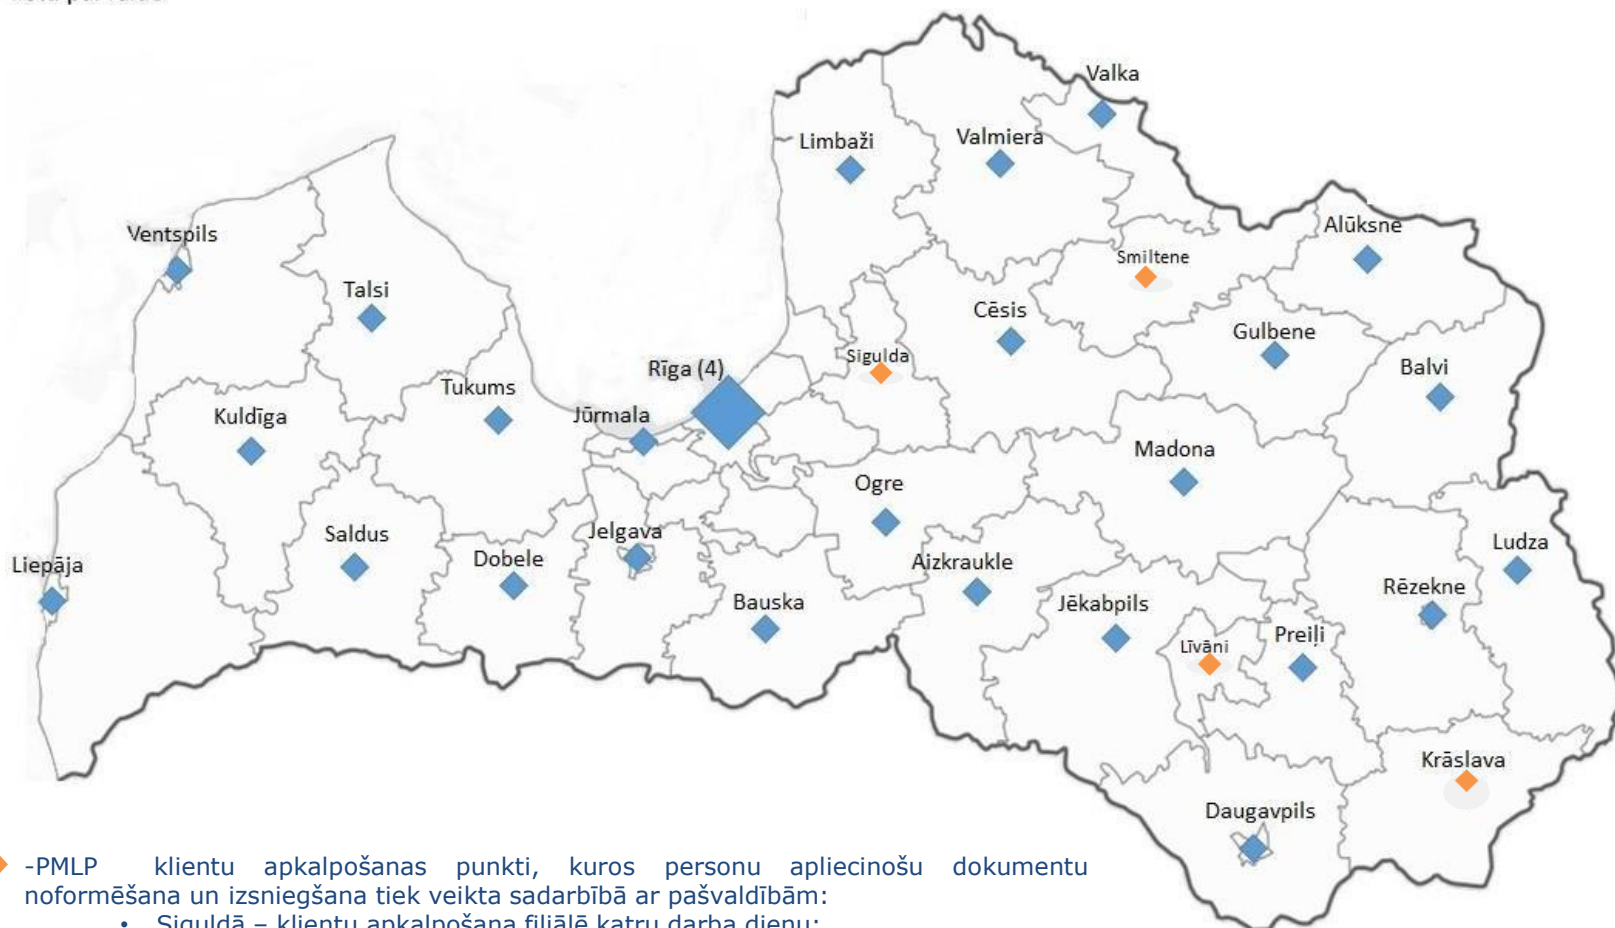

Personu apliecinošu dokumentu iesniegumu (pieteikumu) skaits 2023.gadā (līdz 31.05.)

Pilsonības un migrācijas
lietu pārvalde

PMLP teritoriālās nodaļas*

- ◆ -PMLP klientu apkalpošanas punkti, kuros personu apliecināšu dokumentu noformēšana un izsniegšana tiek veikta sadarbībā ar pašvaldībām:
- Siguldā – klientu apkalpošana filiālē katru darba dienu;
 - Līvānos – izbraukumi katra mēneša otrajā un ceturtajā trešdienā;
 - Krāslavā – izbraukumi katra mēneša pirmajā un trešajā trešdienā;
 - Smiltēnē – klientu pieņemšana katru otrdienu.