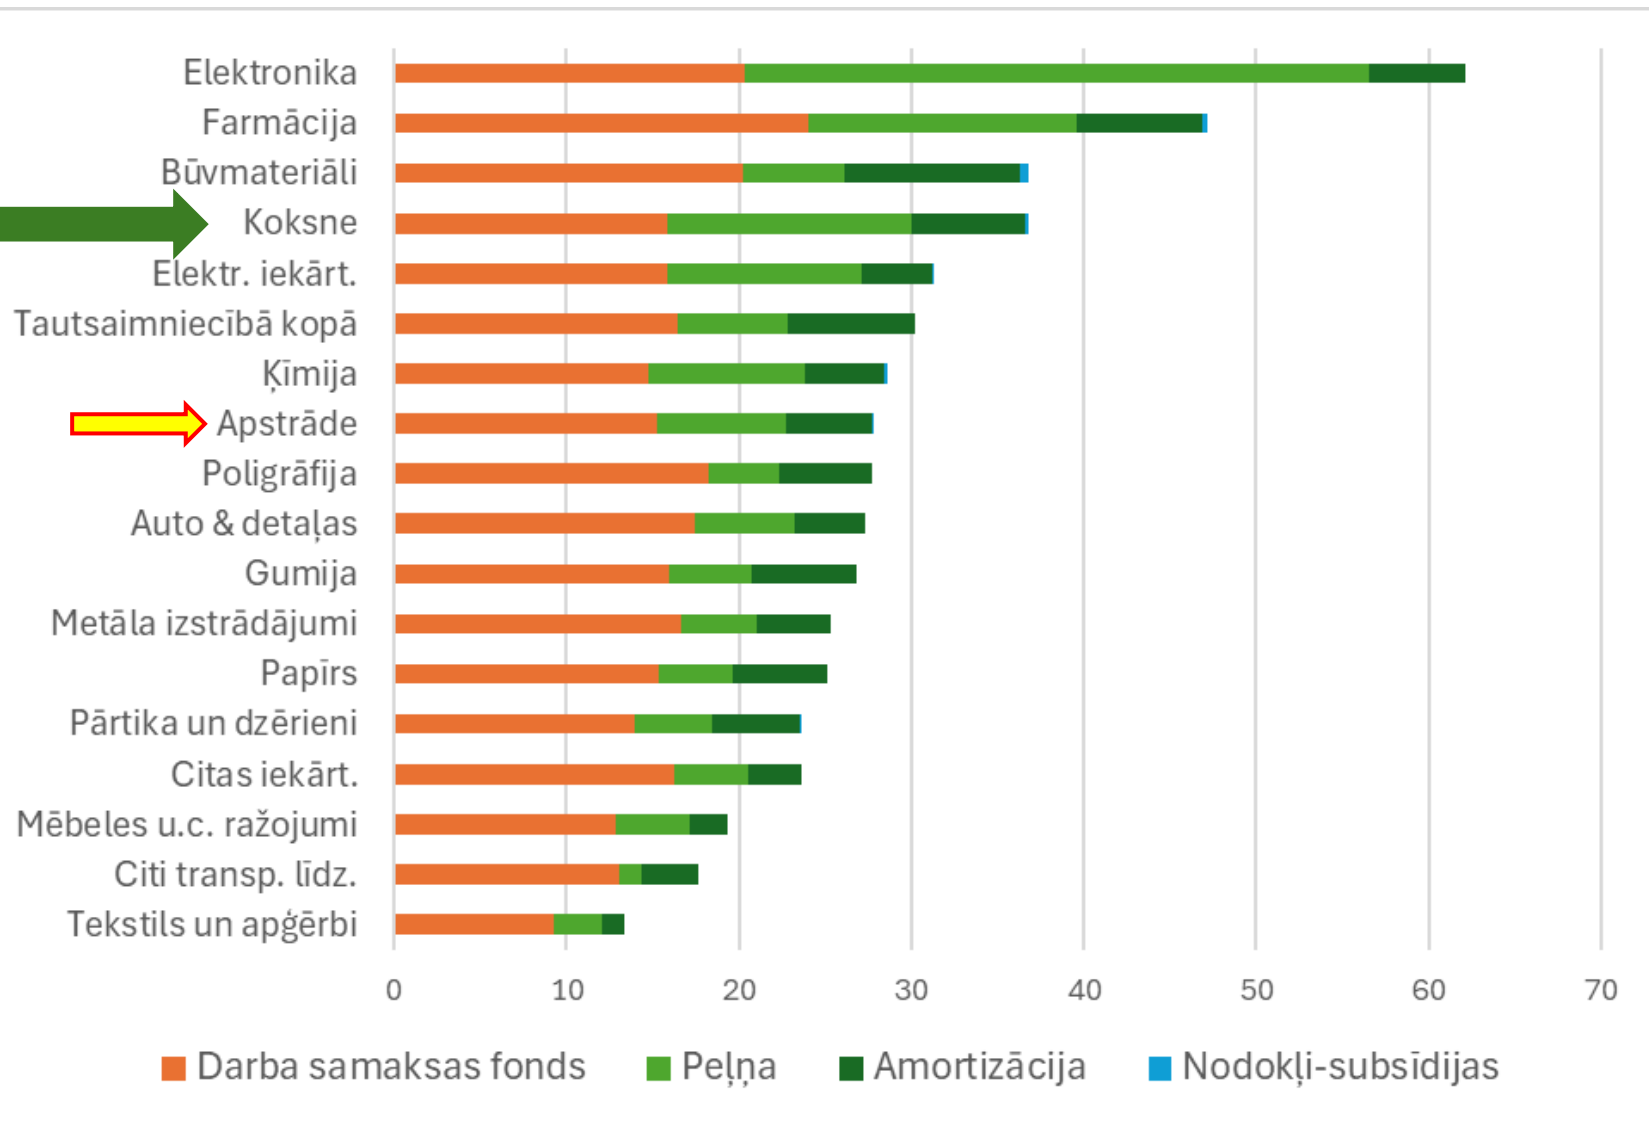

Vidējā pievienotā vērtība uz vienu nodarbināto 2017.-2021.g (tūkst. Eiro)

Ar ko plānots **reģionos**
aizstāt kokrūpniecību?!

Avots: Latvijas Banka (A.Puķe)