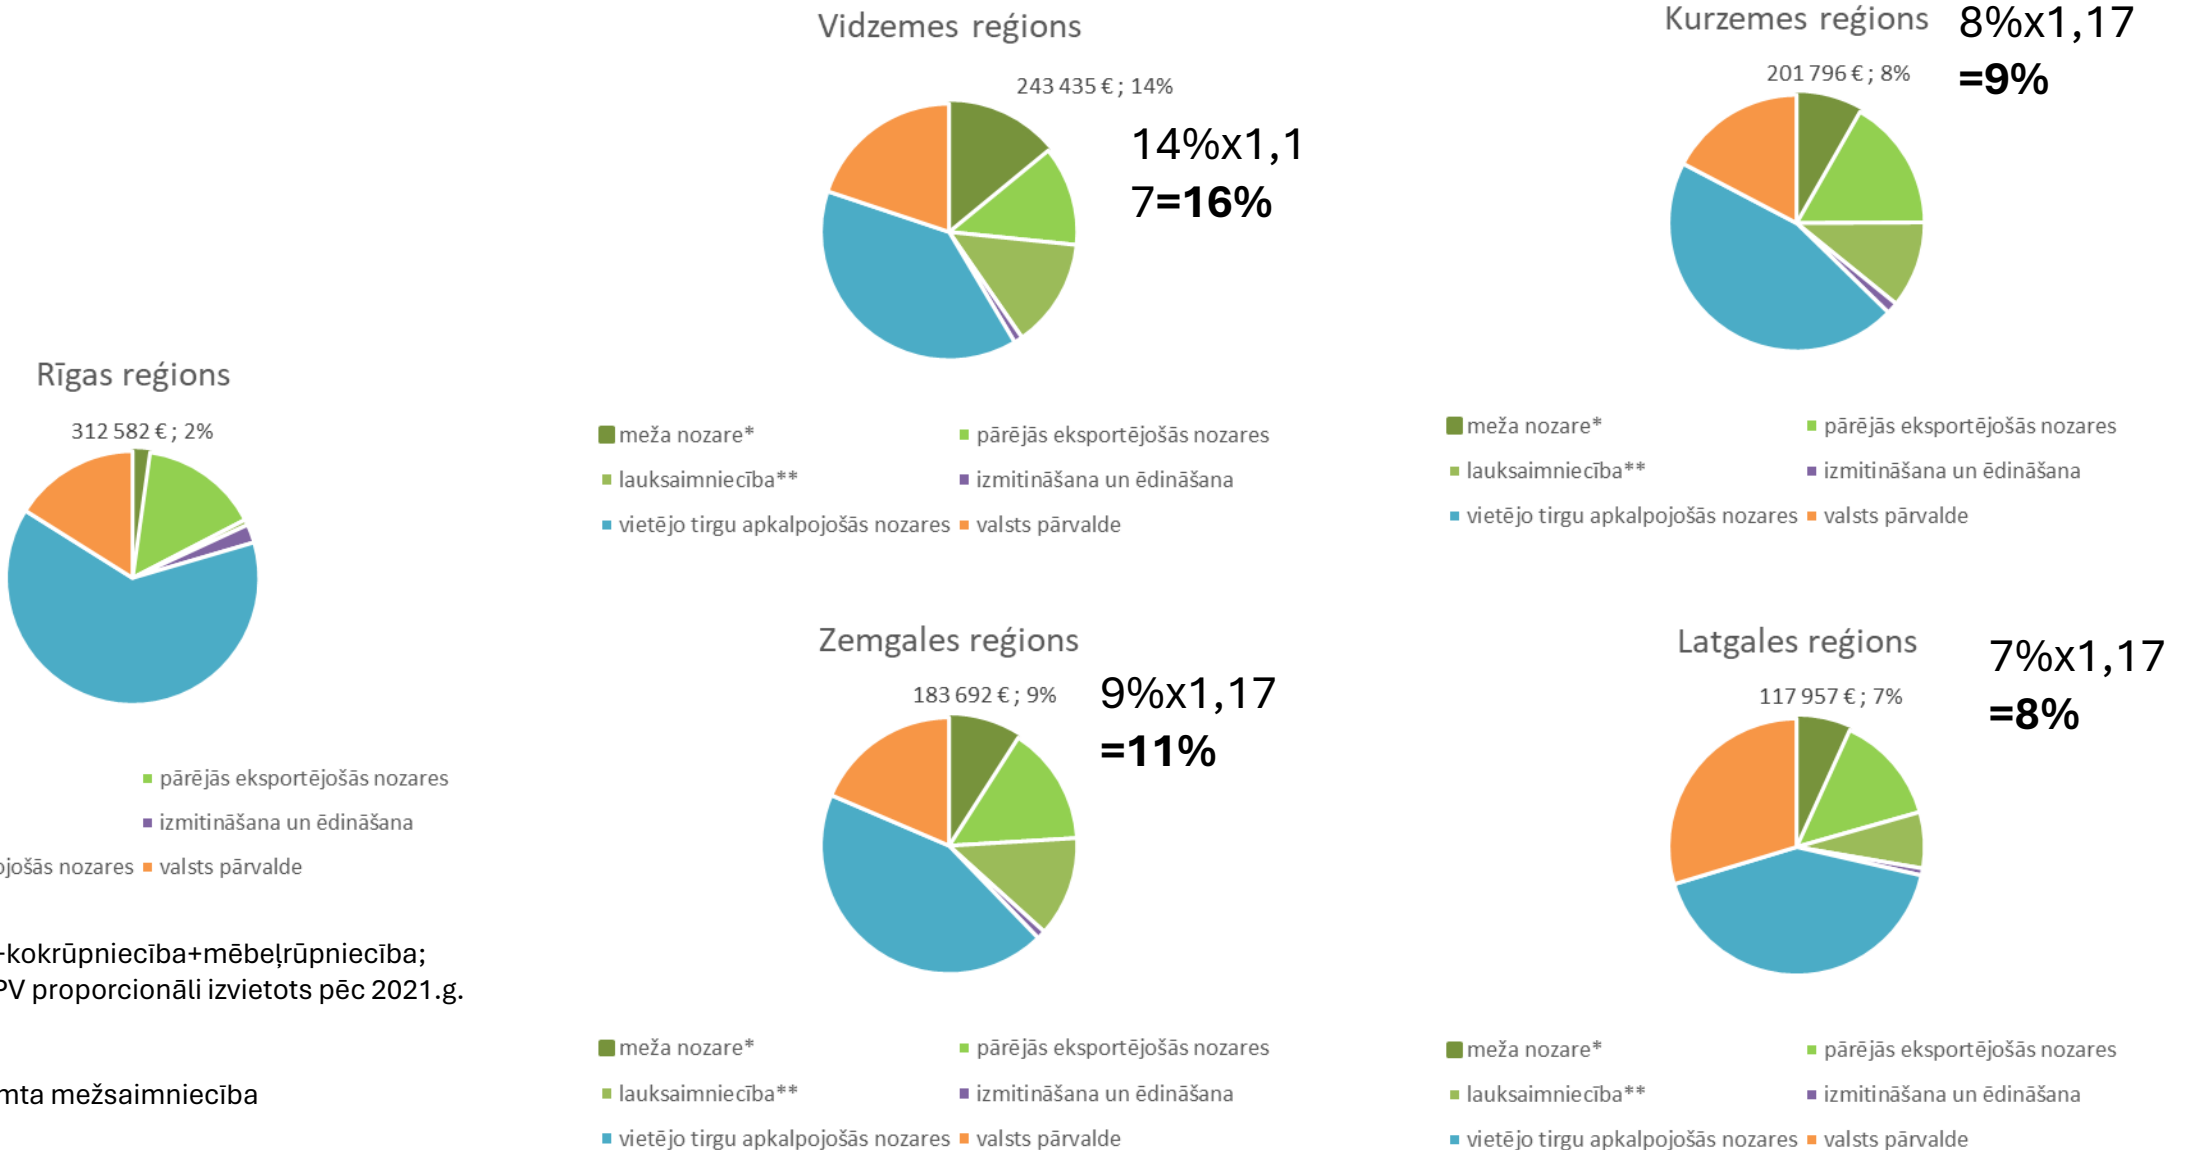

«Rīgai», iespējams, meža nozari nevajag, bet reģionos tās nozīme labklājības vairošanā ir liela! (pievienotā vērtība tūkst. Eiro; slikts jeb 2019.g.; avots: CSP)

* mežsaimniecība+kokrūpniecība+mēbeļrūpniecība; mežsaimniecības PV proporcionāli izvietots pēc 2021.g. mežizstrādes

** no NACE A atņemta mežsaimniecība