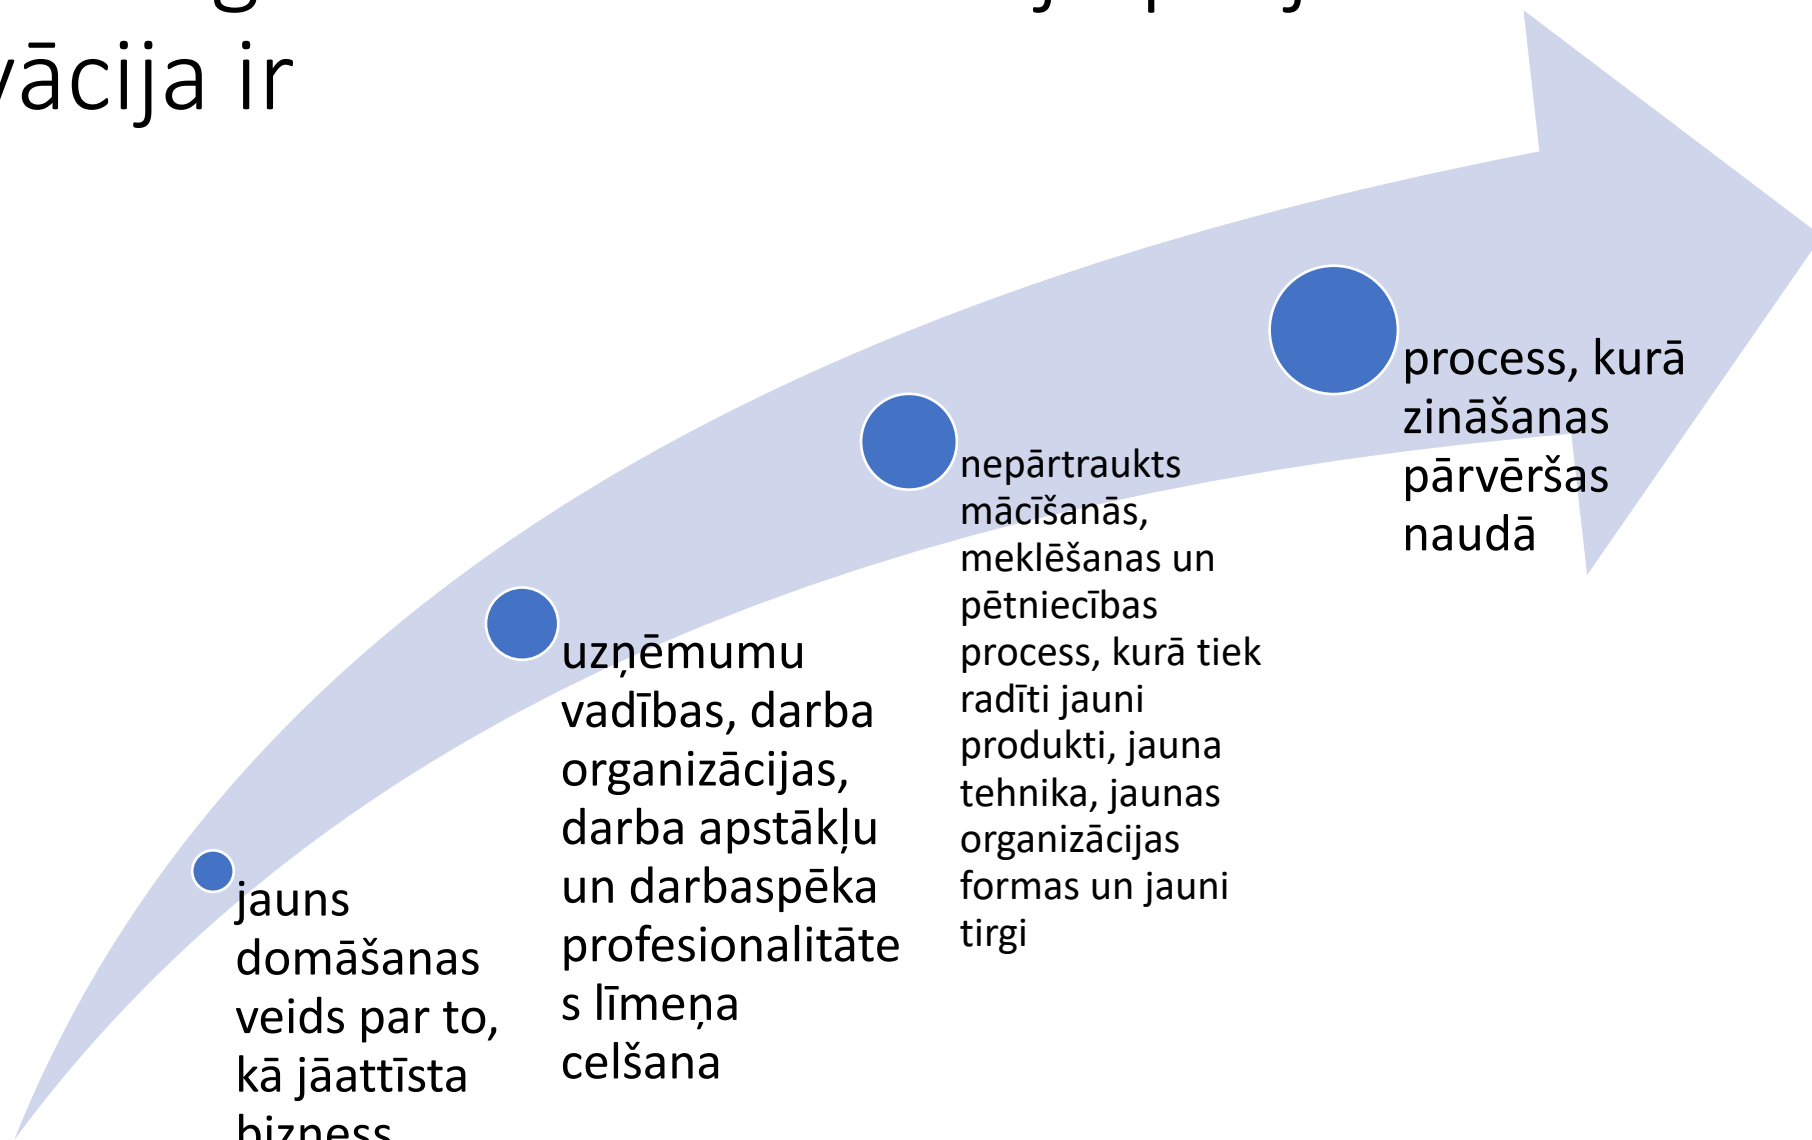

Jau šajā plānošanas periodā un turpmāk ES atbalstīs galvenokārt inovāciju projektus

Inovācija ir