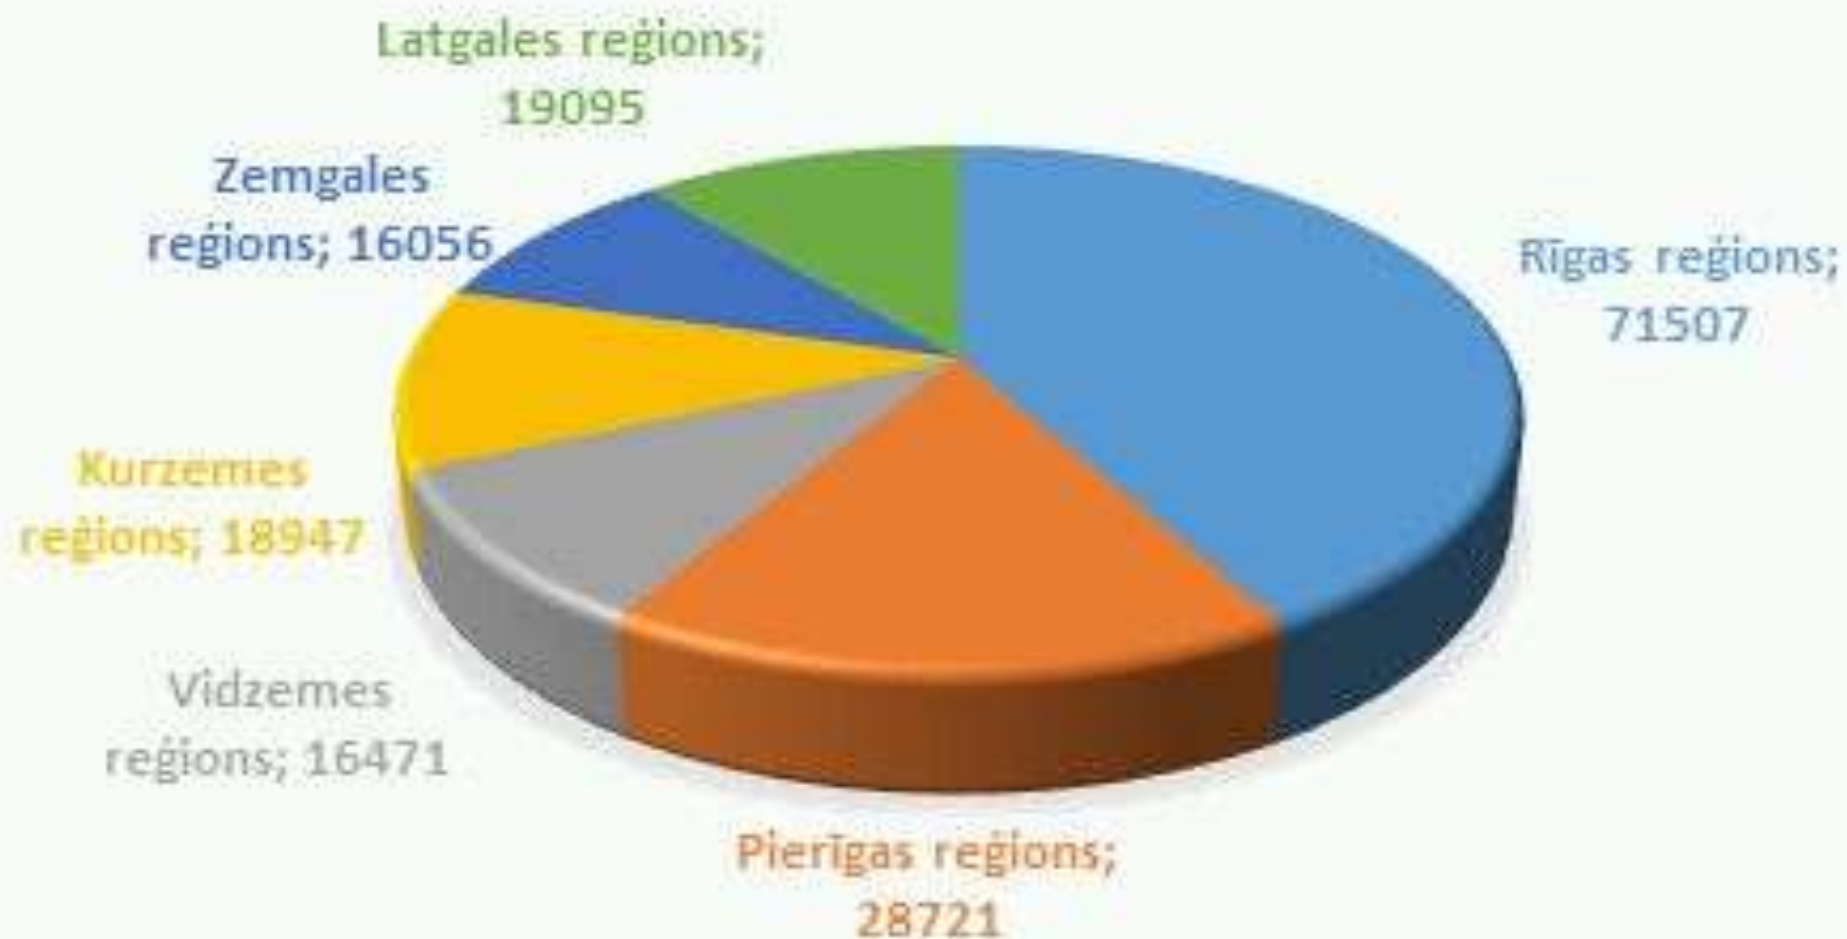

EKONOMISKI AKTĪVAIS TIRGUS SEKTORS

(PAŠNODARBINĀTĀS PERSONAS, INDIVIDUĀLIE KOMERSANTI,
KOMERCSABIEDRĪBAS, ZEMNIEKU UN ZVEJNIEKU SAIMNIECĪBAS)

ES FONDU ATBALSTA PROGRAMMAS UZŅĒMĒJDARBĪBAS UN ENERGOEFEKTIVITĀTES SEKMĒŠANAI*

826,05 MILJ. EIRO - KOPĒJAIS FINANSĒJUMS**

195,5
MILJ. EIRO

ATBALSTS INOVĀCIJU ATTĪSTĪBAI

MILJ. EIRO	ATBALSTA PROGRAMMA	KUR SAŅEMT ATBALSTU?
64,3	Kompetences centri (t.sk. pētniecības un inovatīvu iekārtu iegāde)	8 kompetences centri
40,6	Tehnoloģiju pārnese, inovāciju vaučeri, augstas kvalifikācijas darbinieku piesaiste	LIAA
60	Jaunu produktu ieviešana ražošanā	CFLA
6,7	Uzņēmējdarbības motivācijas programma	LIAA
24,9	Nodarbināto apmācības	10 nozaru asociācijas, LIAA, LIKTA, LTRK

295,7
MILJ. EIRO

MVU KONKURĒTSPĒJAS VEICINĀŠANAI

MILJ. EIRO	ATBALSTA PROGRAMMA	KUR SAŅEMT ATBALSTU?
15	Garantijas	Altum
66	Aizdevumi	Altum
32,8	Biznesa inkubatori	15 LIAA biznesa inkubatori
60	Riska kapitāls	Altum
6,2	Klasteri	Klasteri
60,9	Starptautiskās konkurētspējas veicināšana	LIAA
24,8	Ražošanas telpas	CFLA
15	Tehnoloģiju akceleratori	Altum
15	Biznesa enģeļi	Altum

377,34
MILJ. EIRO

ENERGOEFEKTIVITĀTES VEICINĀŠANAI

MILJ. EIRO	ATBALSTA PROGRAMMA	KUR SAŅEMT ATBALSTU?
176,5	Dzīvojamā ēku energoefektivitātei	Altum
115,1	Vaļsts ēku energoefektivitātei	CFLA
32,55	Industriālo objektu energoefektivitātei	CFLA
53,2	Centralizētās siltumapgādes sistēmu rekonstrukcijai	CFLA

* Eiropas Savienības 2014.-2020. gada plānošanas perioda Ekonomikas ministrijas kompetencē esošās programmas

**ES fondu un valsts budžeta finansējums