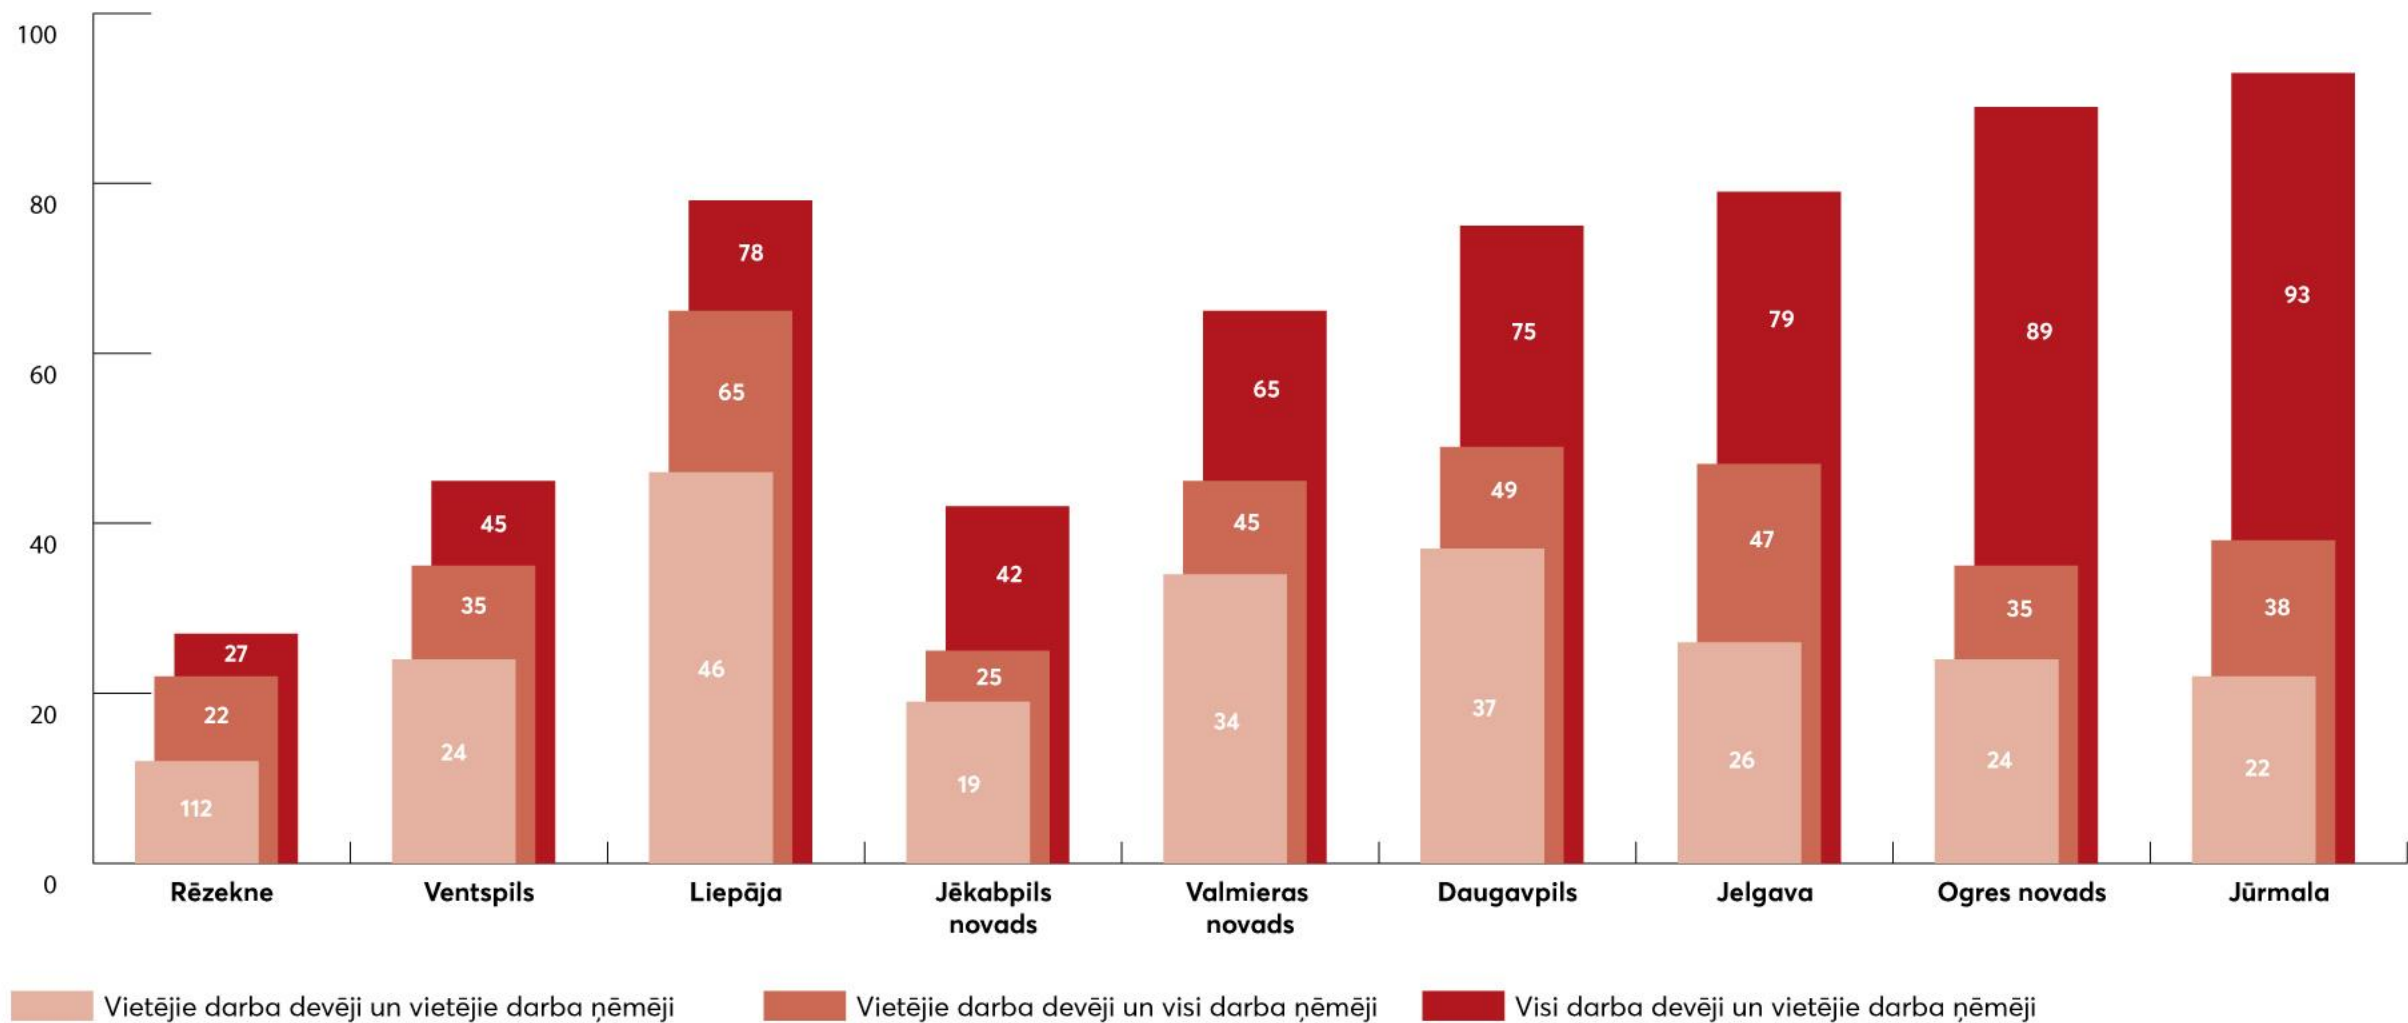

Faktiski ieturētās iedzīvotāju ienākuma nodokļa summas pēc pašvaldību teritorijās reģistrētajiem darba devējiem un darba ņēmējiem 2023. gadā (miljoni EUR)

Piezīme: Šeit norādītas kopējās IIN plūsmas, nenošķirot valsts un pašvaldību daļas.

Avots: VID