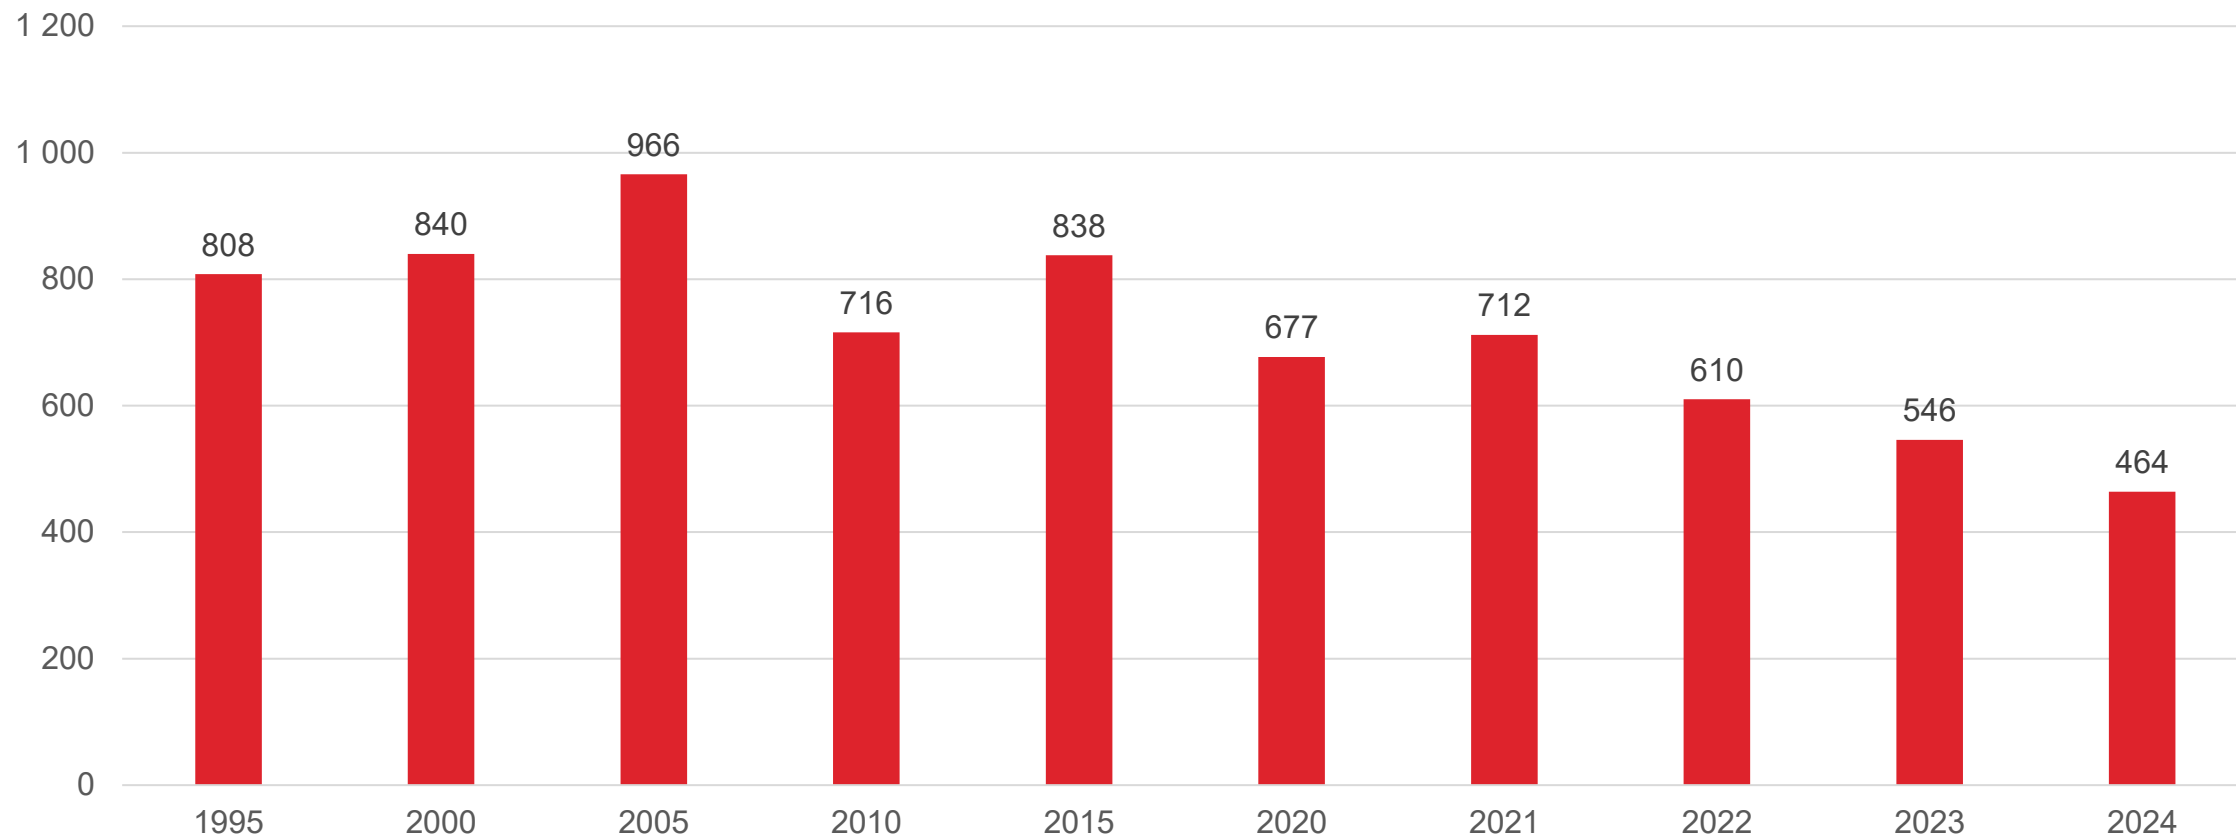

- Šobrīd tiek īstenoti 8 projekti jeb 11 jaunas daudzdzīvokļu ēkas
- Tuvāko divu gadu laikā plānots papildināt mājokļu tirgu ar ~ 400 jauniem mājokļiem (neskaitot māju pārbūves un atjaunošanas)

Jauns dzīvojamais kvartāls 1000 ģimenēm: Klaipēdas iela

Liepāja

Mājokļu attīstība pilsētas centrā: Vītolu iela

Liepāja

Jauns privātmāju rajons Zaļajā birzē

Liepāja

Jaundzimušo skaits Liepājā

Liepāja

Informācijas avots: Centrālā statistikas pārvalde