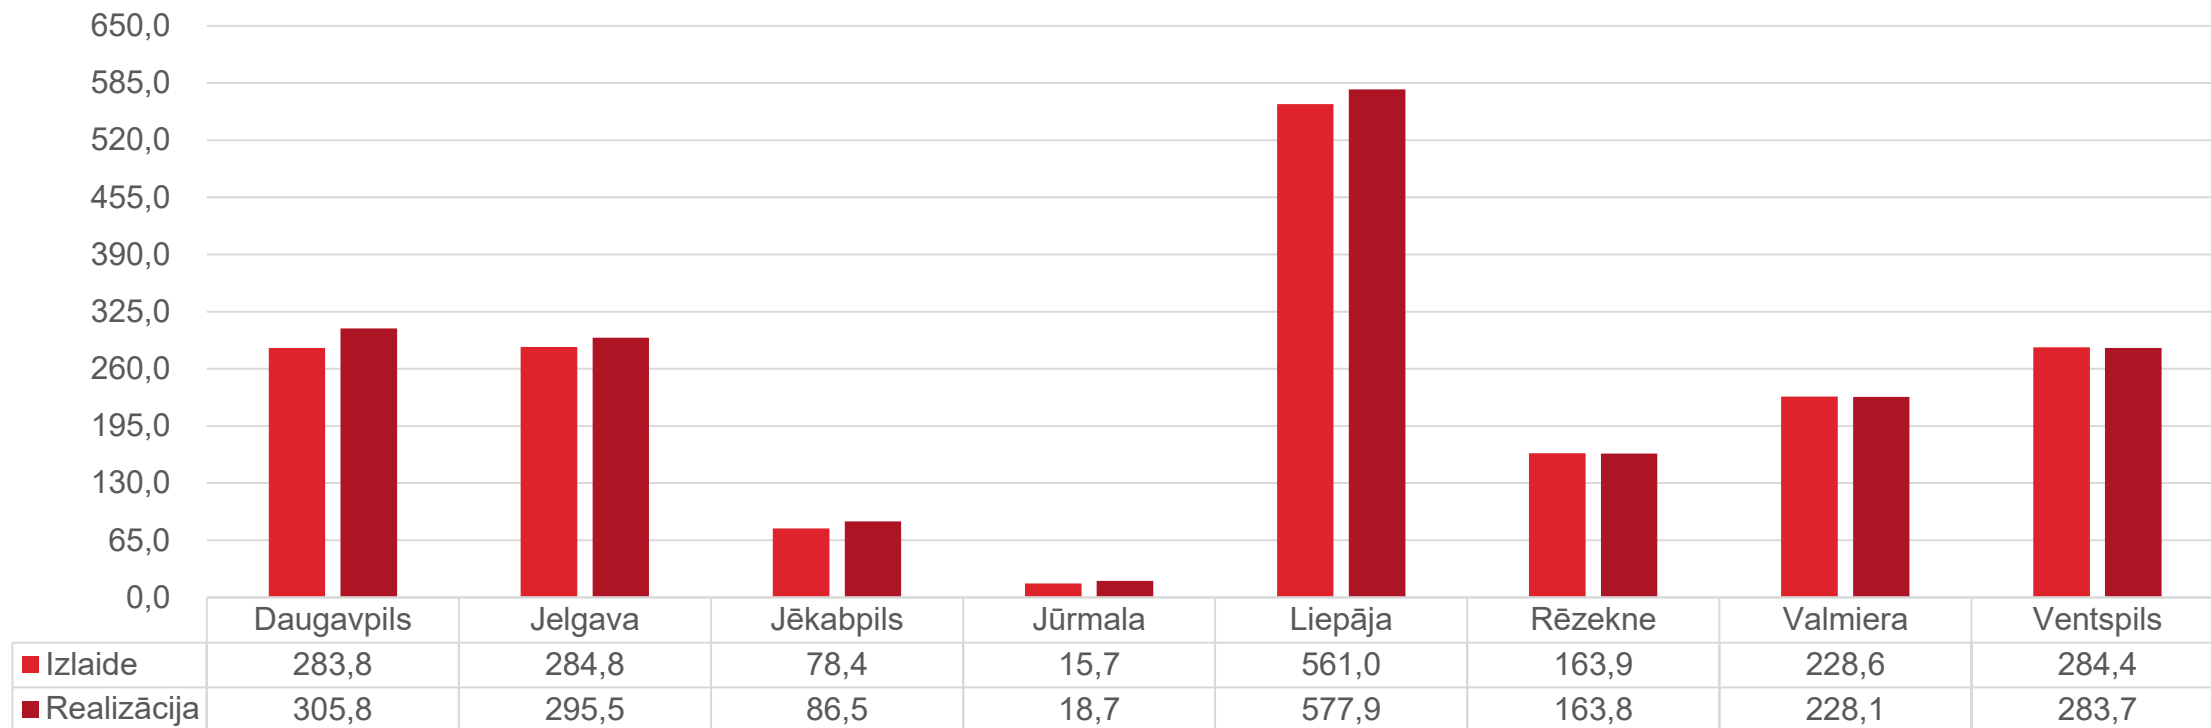

Liepāja – klimatneitrāla viedpilsēta līdz 2030. gadam

Liepāja

Liepājnieku labklājībai – pilsētas ekonomiskā izaugsme

Liepāja

Saražotās un realizētās apstrādes rūpniecības apjomi 2025. gadā (milj. eiro)

28 jaunas ražotnes 8 gadu laikā