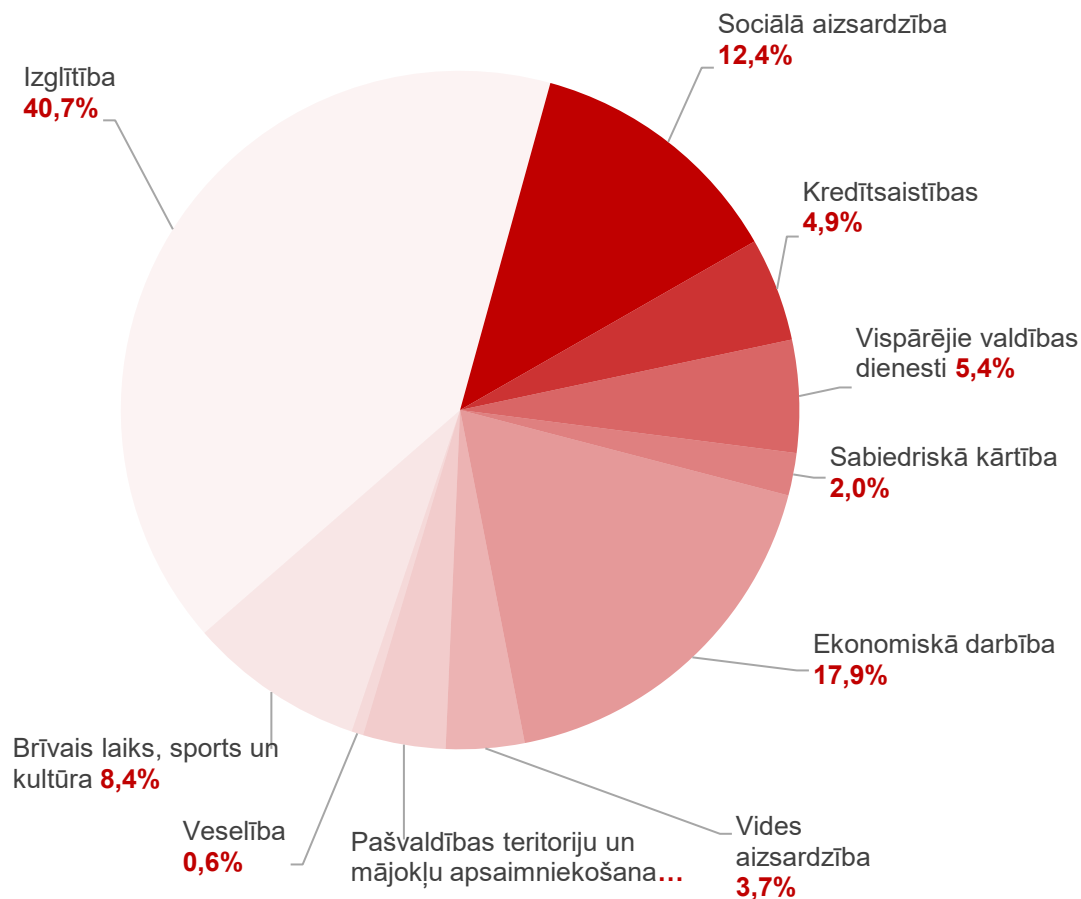

Liepāja

LPS Veselības un sociālo jautājumu izbraukuma sēde: Liepāja 2026

Gunārs Ansiņš/ 8.05.2026

Liepājas pašvaldības budžeta sadalījums 2026

Vispārējie valdības dienesti	8 066 966
Sabiedriskā kārtība	3 043 676
Ekonomiskā darbība	26 917 556
Vides aizsardzība	5 617 771
Pašvaldības teritoriju un mājokļu apsaimniekošana	5 923 955
Veselība	849 783
Brīvais laiks, sports un kultūra	12 656 879
Izglītība	61 230 121
Sociālā aizsardzība	18 707 056
Kredītsaistības	7 436 324
KOPĀ	150 450 087