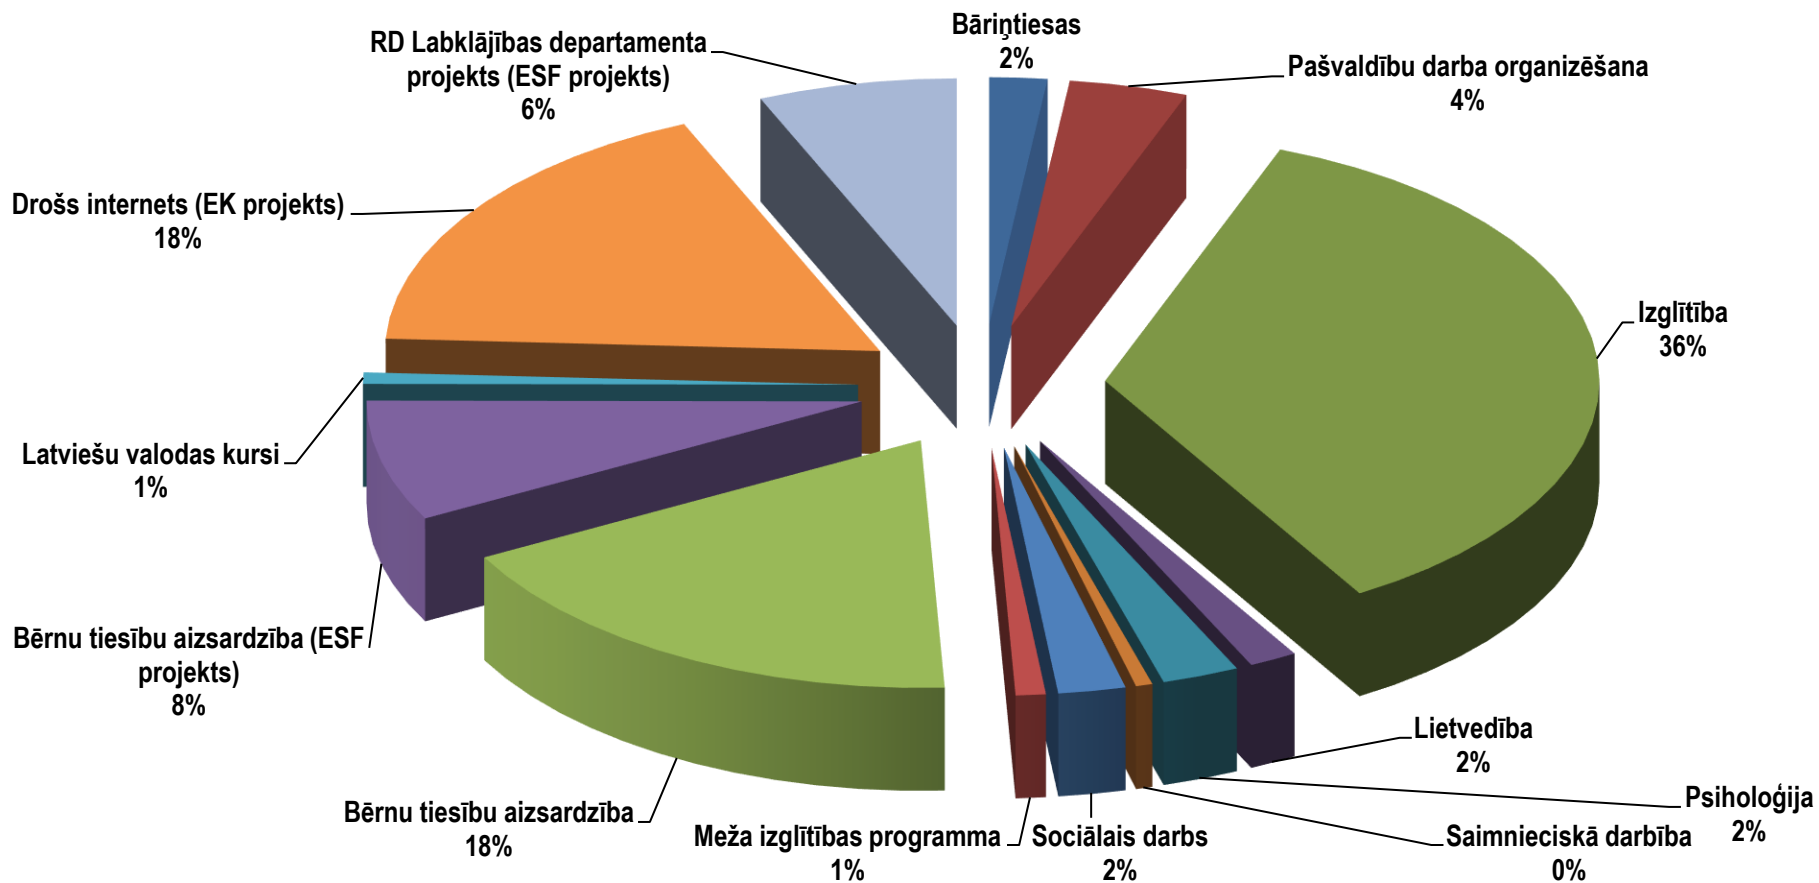

Latvijas Pašvaldību mācību centrs

2023. gada 1.decembrī

Gunita Rakēviča,
LPMC direktore

Latvijas Pašvaldību mācību centra izglītojamo skaits no 1993. gada

Mācībās piedalās vidēji 60 dal. dienā

LPMC izglītojamo skaita sadalījums % par jomām

Mācību tēmas:

- Pašvaldību budžeta veidošana – praktiski ieteikumi.
- Pašvaldības pakalpojumu visu izmaksu apzināšana.
- Pašvaldības darbinieku vērtēšanas sistēma.
- Jaunā atalgojuma sistēma.
- Budžeta tāmes analīze.
- Par pašvaldību līdzdalību kapitālsabiedrībās.