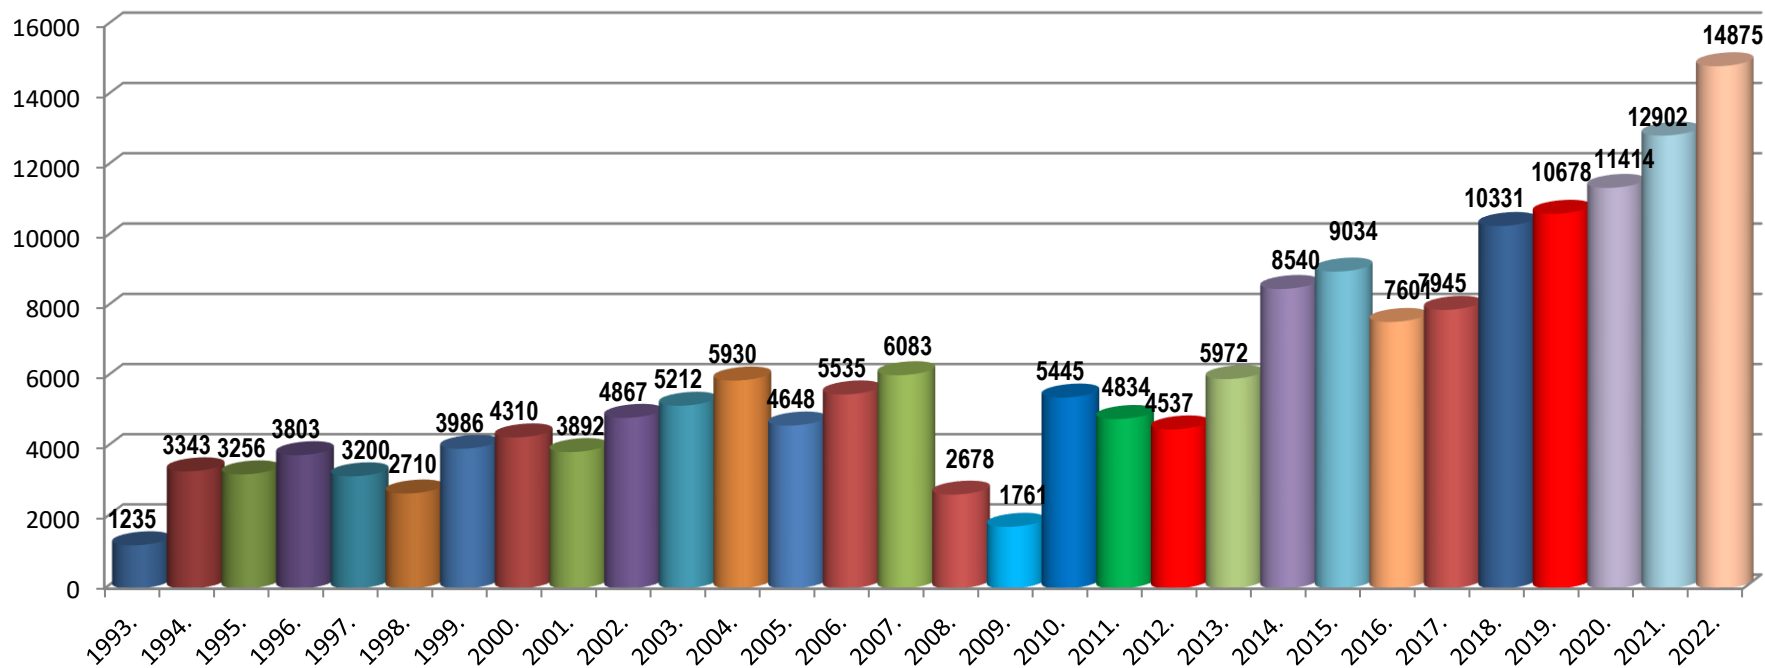

Latvijas Pašvaldību mācību centrs

2023. gada 1.decembrī

Gunita Rakēviča,
LPMC direktore

Latvijas Pašvaldību mācību centra izglītojamo skaits no 1993. gada

Mācībās piedalās vidēji 60 dal. dienā

LPMC izglītojamo skaita sadalījums % par jomām