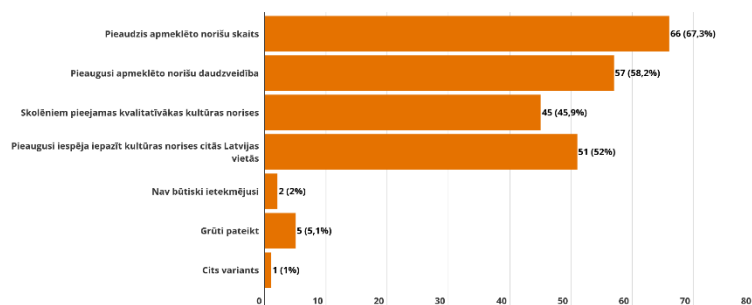

Pakalpojumu sniedzēji

Kā, jūsaprāt, programma “Latvijas skolas soma” ietekmējusi kultūras norišu pieejamību bērniem un jauniešiem?