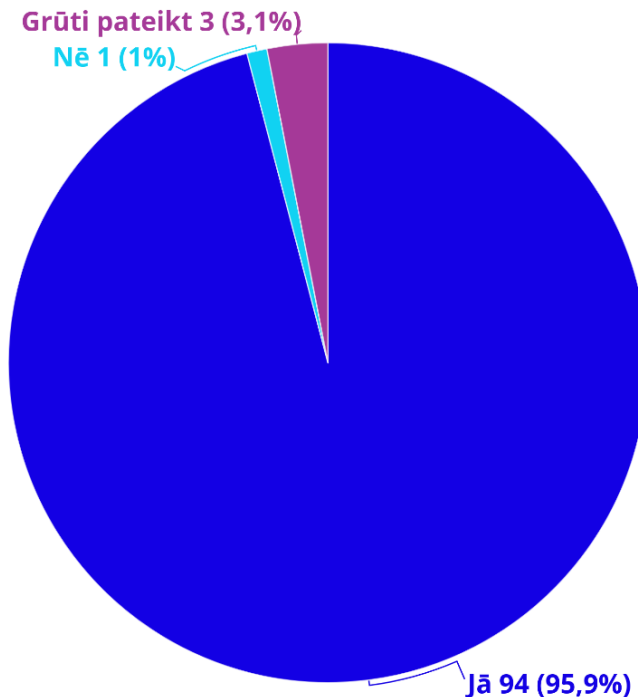

Pakalpojumu sniedzēji