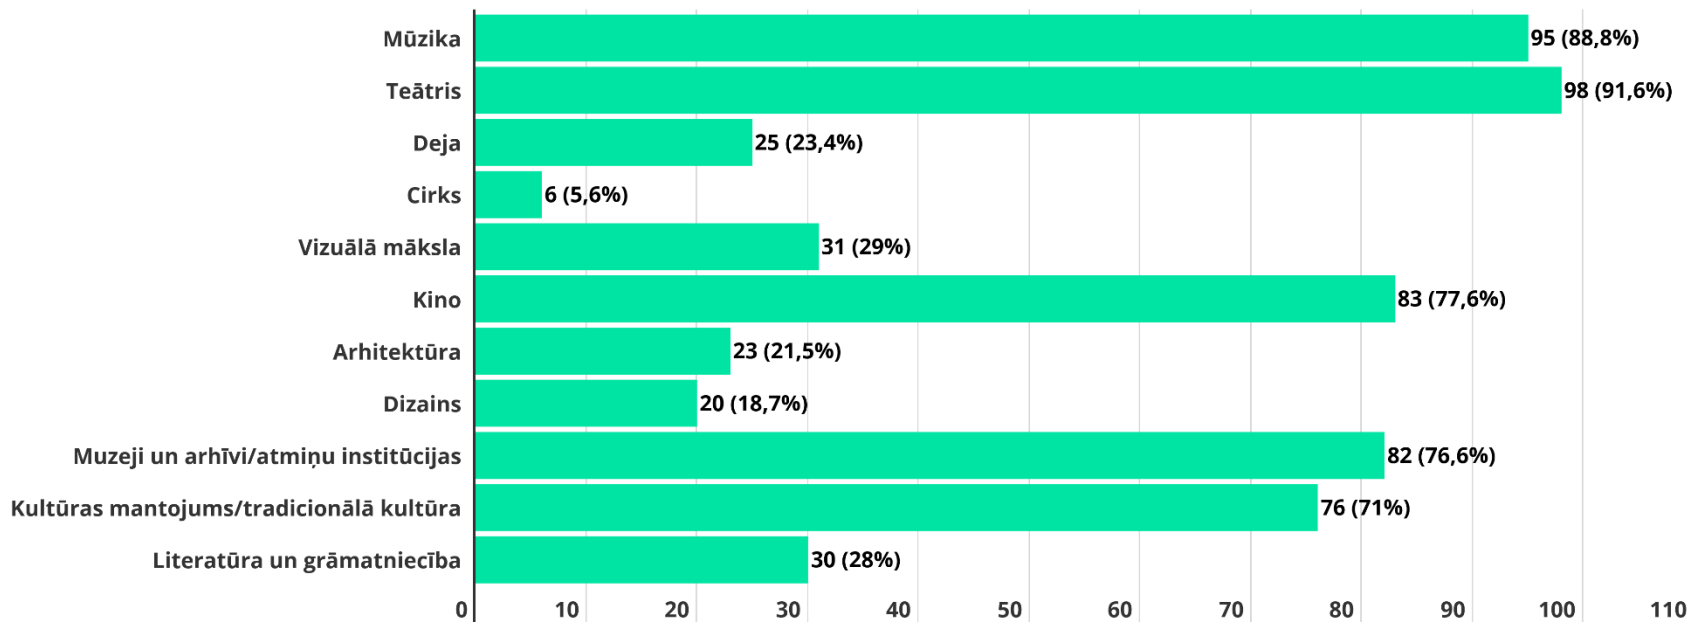

Kuru kultūras jomu norises Jūsu pašvaldības izglītības iestādes ir apmeklējušas 2020. gadā programmā “Latvijas skolas soma” (gan izbraukumā, gan uz vietas skolā)?

Programmas "Latvijas skolas soma" koordinātoru pašvaldībās aptauja 2021. gada februārī. Atbildes snieguši 107 no 119 koordinātoriem.