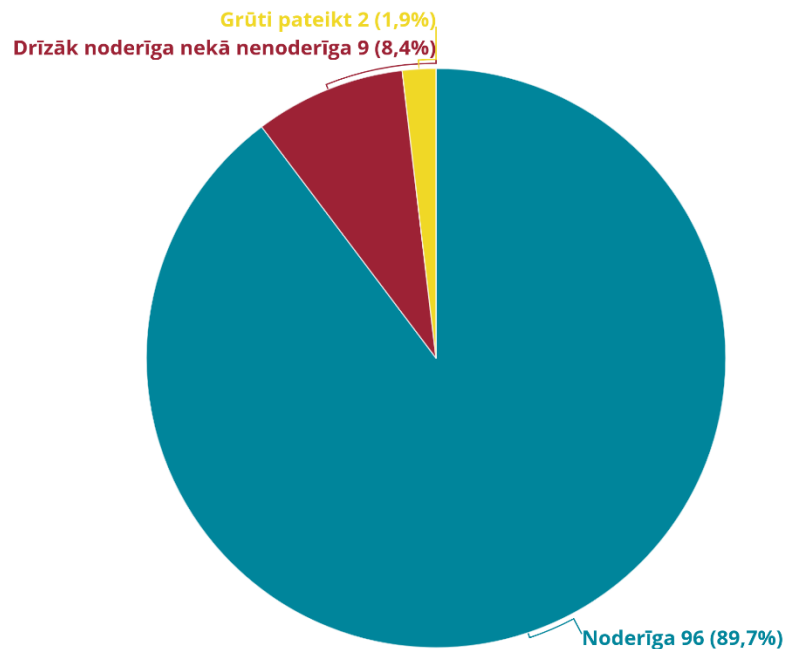

Vai programmai “Latvijas skolas soma” ir noderīga loma pašvaldības kopējā izglītības darbā?

Programmas "Latvijas skolas soma" koordinātoru pašvaldībās aptauja 2021. gada februārī. Atbildes snieguši 107 no 119 koordinātoriem.