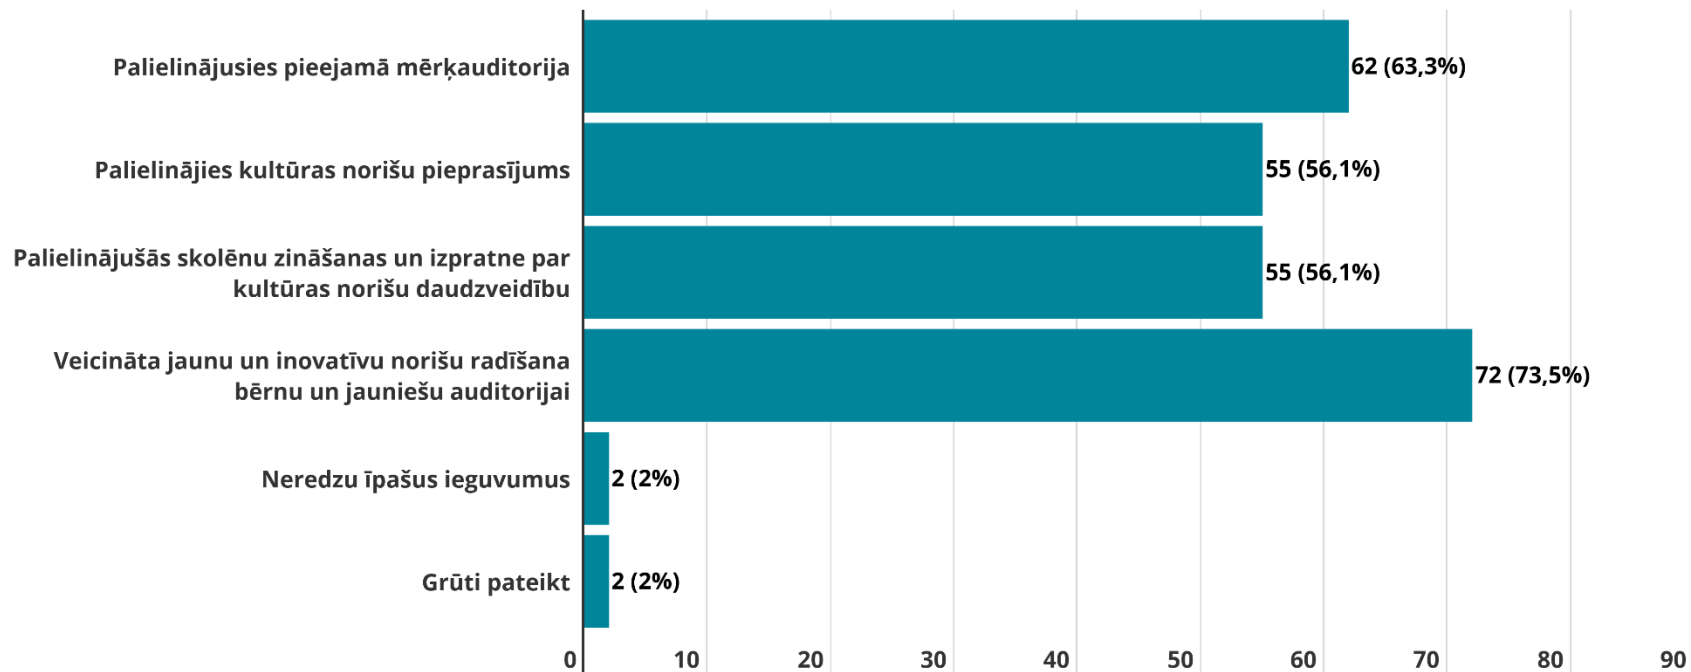

Kādi ir galvenie ieguvumi? (kultūras nozares redzējums / pakalpojumu sniedzēji)

Programmas "Latvijas skolas soma" pakalpojumu sniedzēju aptauja 2021. gada maijā. Atbildes snieguši 98 respondenti.