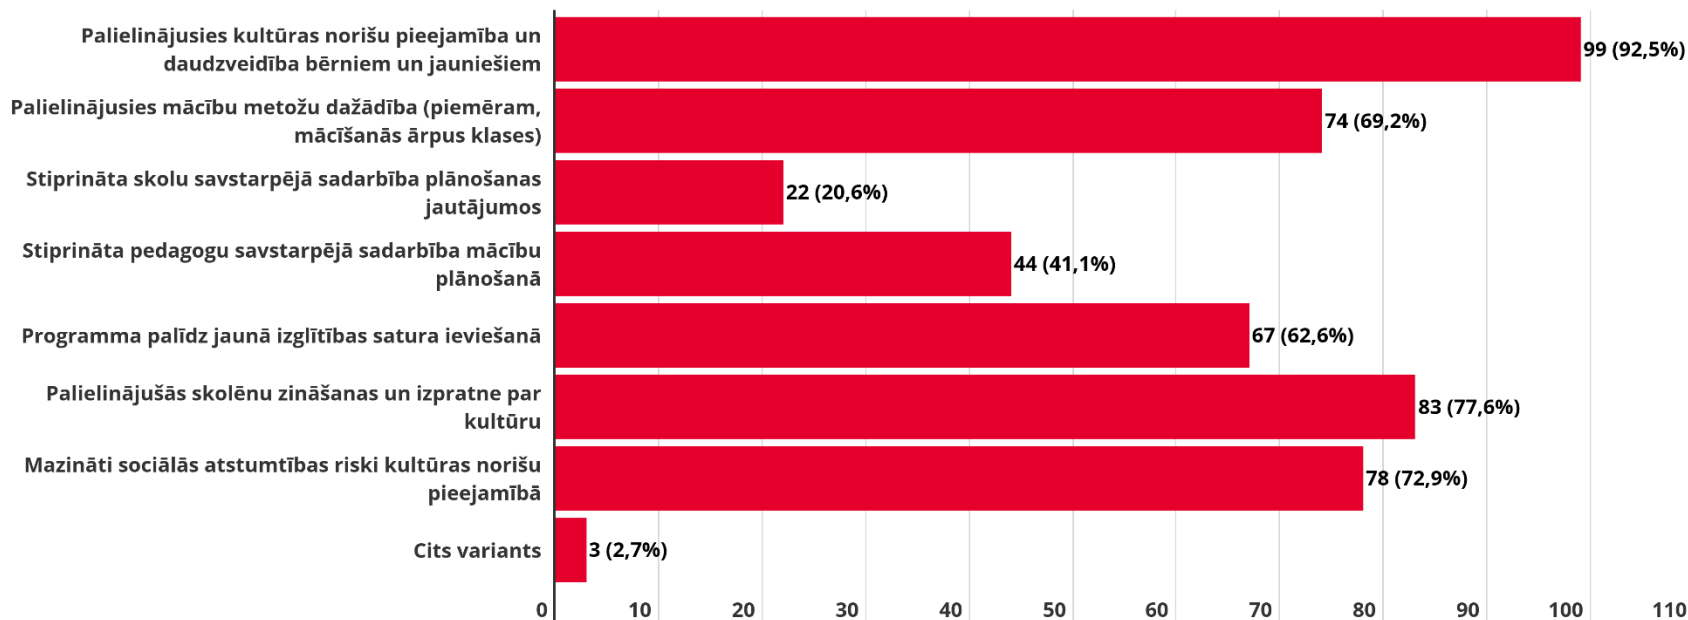

Kādi ir galvenie ieguvumi? (izglītības nozares redzējums/koordinatori pašvaldībās)

Programmas "Latvijas skolas soma" koordinatore pašvaldībās aptauja 2021. gada februārī. Atbildes snieguši 107 no 119 koordinatori.