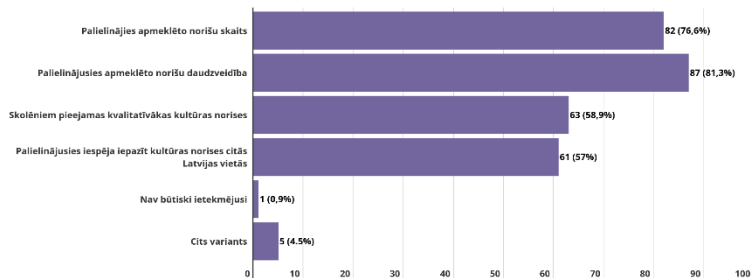

Kā programma “Latvijas skolas soma” ietekmējusi kultūras norišu pieejamību bērniem un jauniešiem?

Koordinatori pašvaldībās

Kā, jūsaprāt, programma “Latvijas skolas soma” ir ietekmējusi kultūras norišu pieejamību bērniem un jauniešiem?