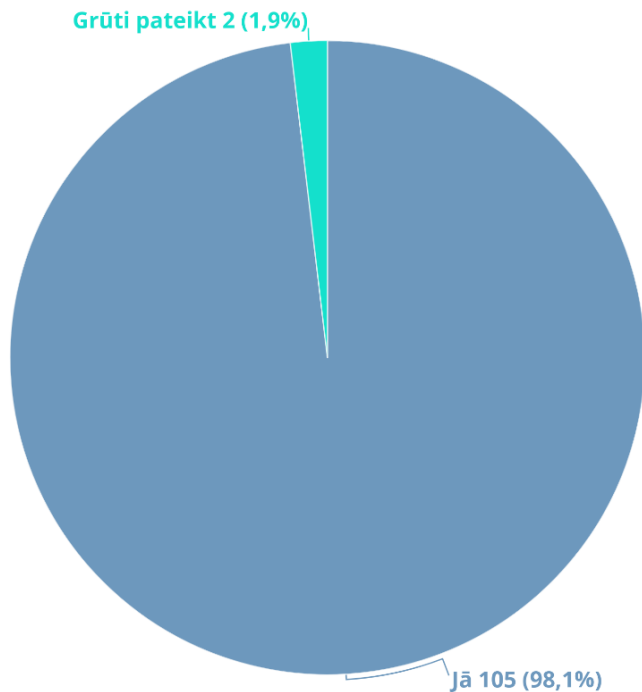

Vai atbalstāt programmas “Latvijas skolas soma” turpināšanu?

Koordinatori pašvaldībās