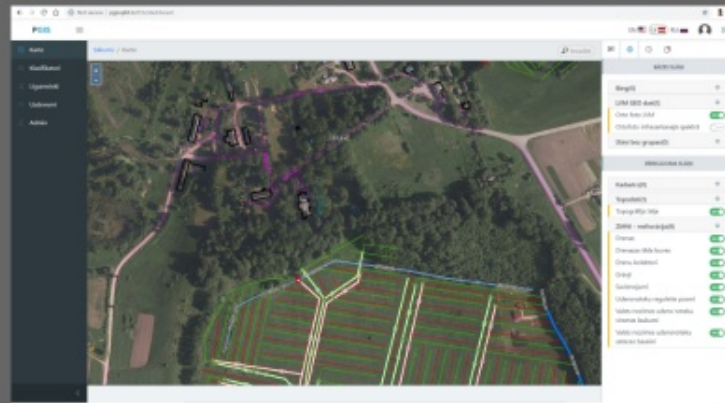

Datu
pārlūkošana
un
redigēšana

Māris Krievs
Edijs Freijs
Sadarbība ar Latvijas Lauksaimniecības
universitātes Meža fakultāti

Datu pārlūkošana un rediģēšana

- parku kartes
- tematiskās kartes
- koku kartes
- ceļu kartes
- u.c. ĢIS risinājumi un slāņi

Izmantojot GIS
programmas

Izmantojot CAD
programmas

Tiešsaistes GIS
risinājums

Izmantojot GIS programmas

Izmantojot CAD programmas

Tiešsaistes GIS risinājums

Bez papildus programmu
starpniecību visi dati vienkopus
+ iespēja rediģēt un papildināt

Parku un koku
apsaimniekošana
sadarbībā ar LLU

Datu
pārlūkošana
un
redigēšana

Māris Krievs
Edijs Freijs
Sadarbība ar Latvijas Lauksaimniecības
universitātes Meža fakultāti